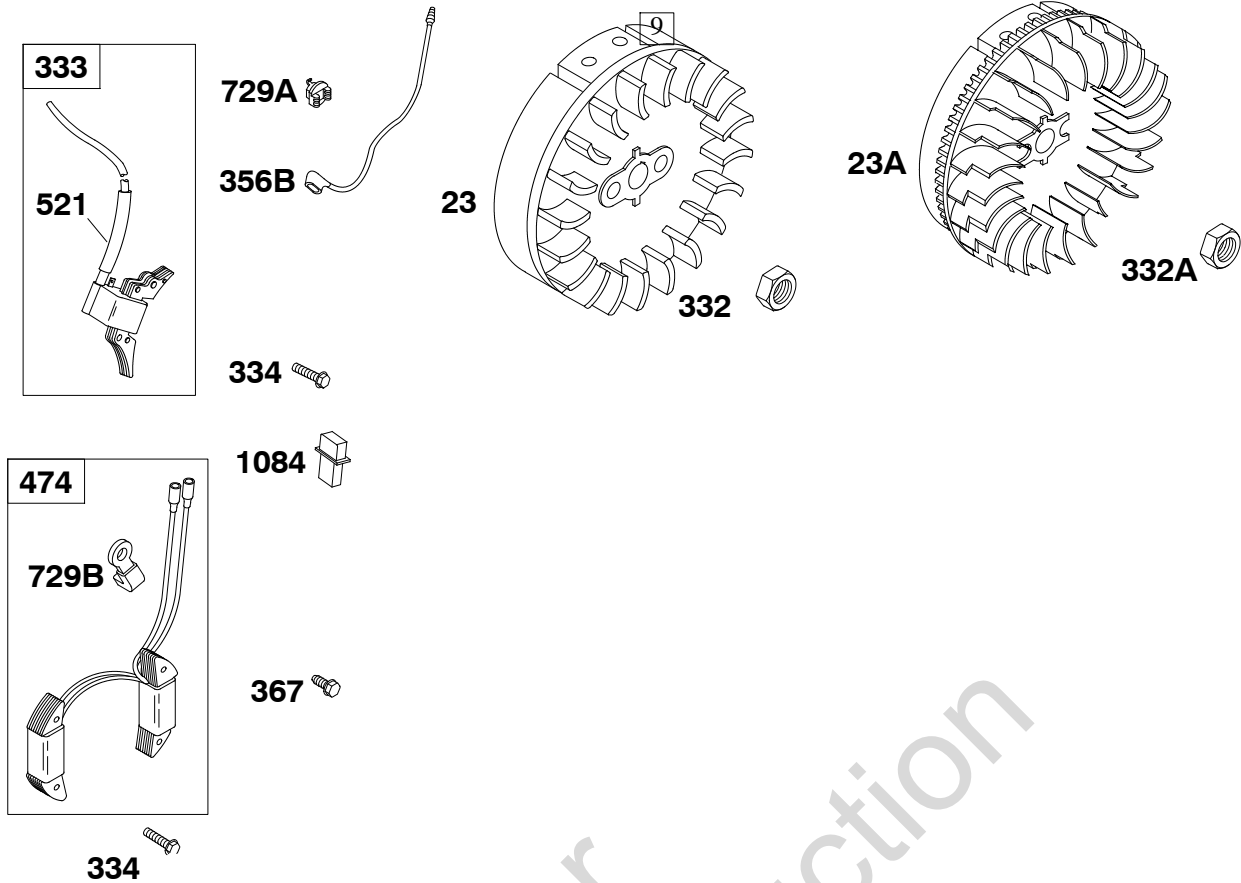

REF. NO.	PART NO.	DESCRIPTION	REF. NO.	PART NO.	DESCRIPTION	REF. NO.	PART NO.	DESCRIPTION
23	710224	Flywheel Used on Type No(s). 0035, 0037, 0038, 0042, 0046, 0047, 0053, 0070, 0088, 0099, 0121, 0122, 0137, 0235, 0236, 0238, 0239, 0242, 0246, 0247, 0251, 0258, 0270, 0271, 0275, 0290, 0293, 0297, 0301, 0302, 0399, 0538, 0546, 0547, 0548, 0552, 0553, 0559, 0560, 0565, 0567, 0570, 0571, 0606, 0609, 0612, 0613, 0614, 0615, 0616, 0617, 0618, 0621, 0624, 0627.	23A	715748	Flywheel Used on Type No(s). 0044, 0074, 0075, 0076, 0077, 0081, 0254, 0255, 0274, 0275, 0276, 0280, 0295, 0298, 0512, 0539, 0543, 0623, 0626, 0628. ----- Note ----- 715207 Flywheel Used on Type No(s). 0059. 715749 Flywheel Used on Type No(s). 0039, 0084, 0130, 0165, 0259, 0284, 0513, 0554, 0562.	332	710048	Nut (Flywheel)
						332A	710345	Nut (Flywheel)
						333	715118	Armature-Magneto ----- Note ----- 715192 Armature- Magneto Used on Type No(s). 0039, 0044, 0074, 0075, 0076, 0077, 0081, 0084, 0130, 0145, 0164, 0165, 0254, 0255, 0259, 0274, 0275, 0276, 0280, 0284, 0295, 0298, 0513, 0539, 0543, 0545, 0554, 0562, 0620, 0623, 0626, 0628.
						334	710047	Screw (Magneto Armature)

Carburetor Overhaul Kit - Reference 121
Engine Gasket Set - Reference 358

Valve Gasket Set - Reference 1095