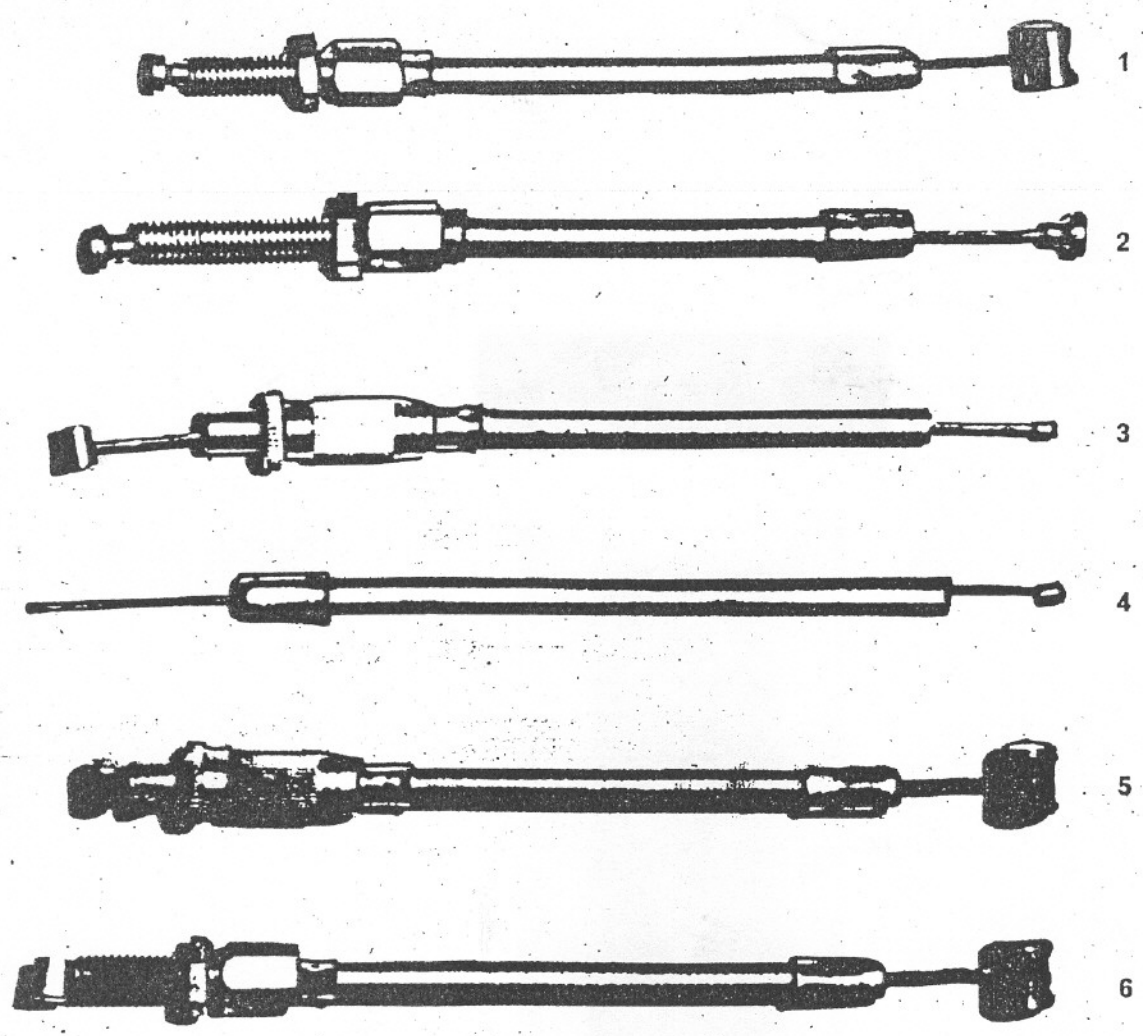

SOLIFER-VARAOSAKUVASTO

SOLIFER-VARAOSAKUVASTO

VAIJERIT (SPEED, EXPORT)

Kuva	Osa N:o	Nimike	Mitat	Kuva	Osa N:o	Nimike	Mitat
1	1601 1501	Kytkeinvajeri	1100/929	6	1601 1607	Vaihdevajeri, 1-vaihde, Srj 103 →	1117/960
2	1601 1650	Käsiljarruvajeri	1092/977	1601 1608	Vaihdevajeri, 2—3-vaihde, Srj 103 →	1103/960	
3	1601 1551	Kaasuvajeri	1025/895				
4	1601 1660	Rikastinvajeri	970/900				
5	1601 1603	Vaihdevajeri, 1-vaihde ..	1124/960				
	1601 1604	Vaihdevajeri, 2—3-vaihde	1109/960				

VAIN EXPORTIN VAJEREITA

1602 1601	Vaihdevajeri, 1-vaihde ..	1128/960	1602 1605	Vaihdevajeri, 1-vaihde, Srj 105 →	1120/960
1602 1602	Vaihdevajeri, 2-vaihde ..	1106/960	1602 1606	Vaihdevajeri, 2-vaihde, Srj 105 →	1098/960

33

1601

Mitat = kokonaispituus/valppa

H u o m i o :

Nopeusmittarin vajeri etunavan yhteydessä.

PAKOPUTKI, RUNKO, TANKKI, ISTUIN

Kuva	Osa N:o	Nimike	SP3	TH	Kuva	Osa N:o	Nimike	SP3	TH
1	0100 5162	Mutteri	6	6	16	1601 0442	Polttoainesäiliö	1	1
2	0100 5504	Jousialuslaatta	10	10	17	1601 0443	Sivukumi	2	2
3	1601 0430	Vaarnaruuvi, 6 x 25	2	2	18	1601 0444	Polttoainehana	1	1
4	1601 0431	Tiiviste	1	1	19	0100 3059	Ruuvi	1	1
5	1601 0432	Pakoputki	—	1	20	1601 0445	Istuin	1	1
5	1601 0433	Pakoputki	1	—	21	1601 0446	Runko	1	1
6	0100 3027	Ruuvi	3	3	22	1601 0447	Tiiviste	1	1
7	1601 0434	Kiristin	1	1	23	1601 0448	Polttoaineletku, kumia	1	1
8	1601 0458	Ruuvi	2	2	23	1601 0449	Polttoaineletku, muovia	1	1
9	0100 5392	Aluslaatta	3	3	24	1601 0450	Peltiruuvi	2	2
10	1601 0435	Suojus	1	1	25	1601 0372	Mutteri	3	3
	1601 0436	Äänenvaimennin, täyd. (kuv. 11, 12, 13, 14)	1	1	26	0100 6606	Sokkanaula	1	1
11	1601 0437	Etiosa	1	1	27	1601 0451	Jarruvedin	1	1
12	1601 0438	Sisäosa	1	1	28	0100 3098	Ruuvi	1	1
13	1601 0439	Asbestinauha	1	1	29	1601 0452	Jousi	1	1
14	1601 0440	Takaosa	1	1	30	1601 0453	Mutteri, erik.	1	1
15	1601 0441	Säiliön korkki	1	1	31	1601 0454	Solifer-kilpi	1	1
					32	0100 3038	Ruuvi	2	2