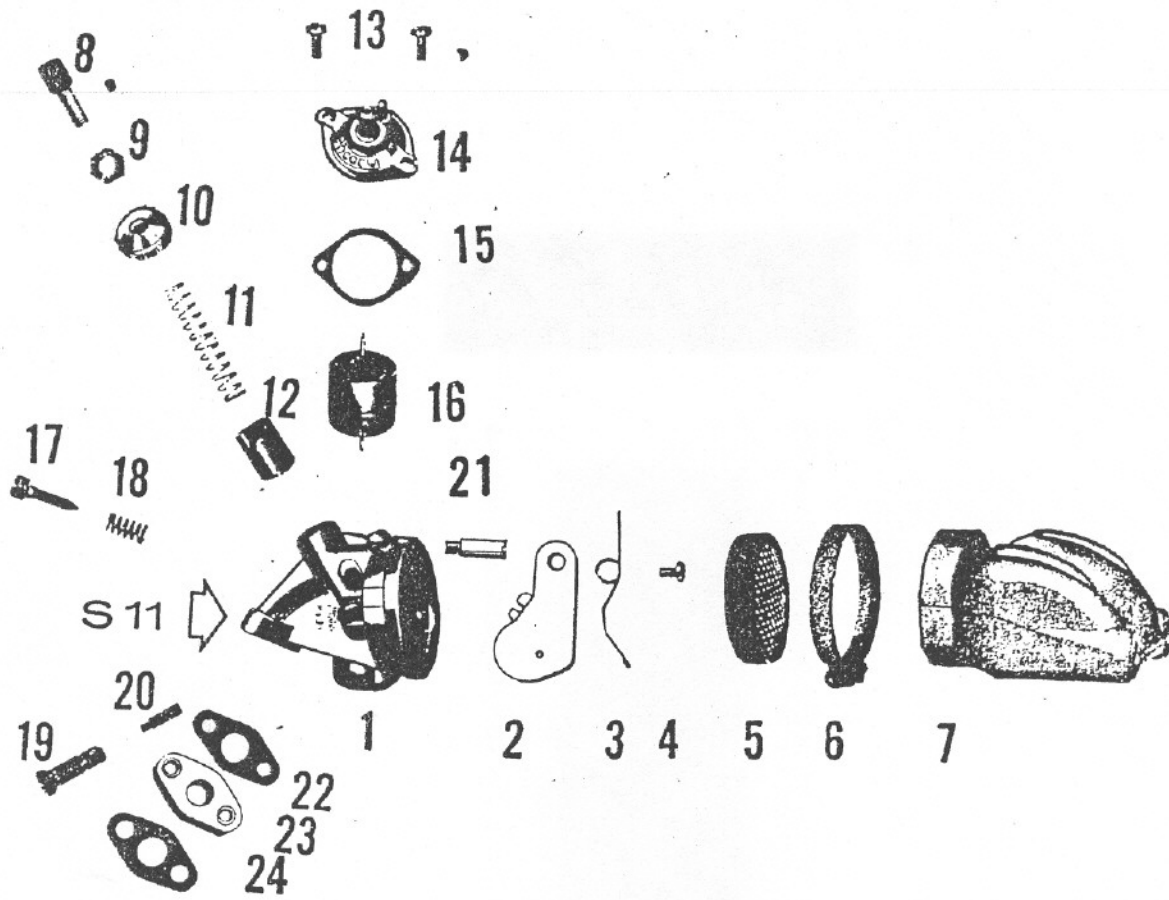

KAASUTIN ENCÄRVI S 11

	Osa N:o	Nimike	Kuva	Osa N:o	Nimike
	1601 0112	Kaasutin, S 11, täyd.		1601 0131	Suutin n:o 54
1	1601 0113	Kaasutinrunko		1601 0132	Suutin (n:o 55)
2	1601 0114	Rikastinlappä		1601 0133	Suutin n:o 56
3	1601 0115	Jousi		1601 0134	Suutin (n:o 57)
4	1601 0153	Ruuvi		1601 0135	Suutin n:o 58
5	1601 0116	Suodin		1601 0136	Suutin (n:o 59)
6	1601 0117	Kiristin		1601 0137	Suutin n:o 60
7	1601 0118	Imuäänenvaimennin, yleism.		1601 0138	Suutin n:o 62
8	1601 0119	Vaijerinsäädin	21		Varasuutin
9	1601 0152	Mutteri	22	1601 0139	Tiiviste
10	1601 0120	Kansi	23	1601 0140	Välikappale (Speed)
11	1601 0121	Jousi		1601 0111	Välikappale (Export)
12	1601 0122	Luisti	24	1601 0141	Tiiviste
13	0100 0469	Ruuvi		1601 0148	Letkullitin (seur. siv. kuva 13)
14	1601 0123	Kohokammion kansi		1601 0149	Tulosuodatin (seur. siv. kuva 14)
15	1601 0124	Tiiviste		1601 0150	Tiiviste (seur. siv. kuva 15)
16	1601 0125	Koho		1601 0145	Eristerengas, kaasuttimen kiinn.
17	1601 0126	Ilmaruuvi		0100 5392	Aluslaatta, kaasuttimen kiinn.
18	1601 0127	Jousi		0100 5504	Jousilaatta, kaasuttimen kiinn.
	1601 0128	Suutinrunko		0100 5162	Mutteri, kaasuttimen kiinnitykseen
	1601 0129	Suutin n:o 50		1603 0003	Kaasuttimenpelte
	1601 0130	Suutin n:o 52		1603 0004	Peitteen kiinnikkeet srj.