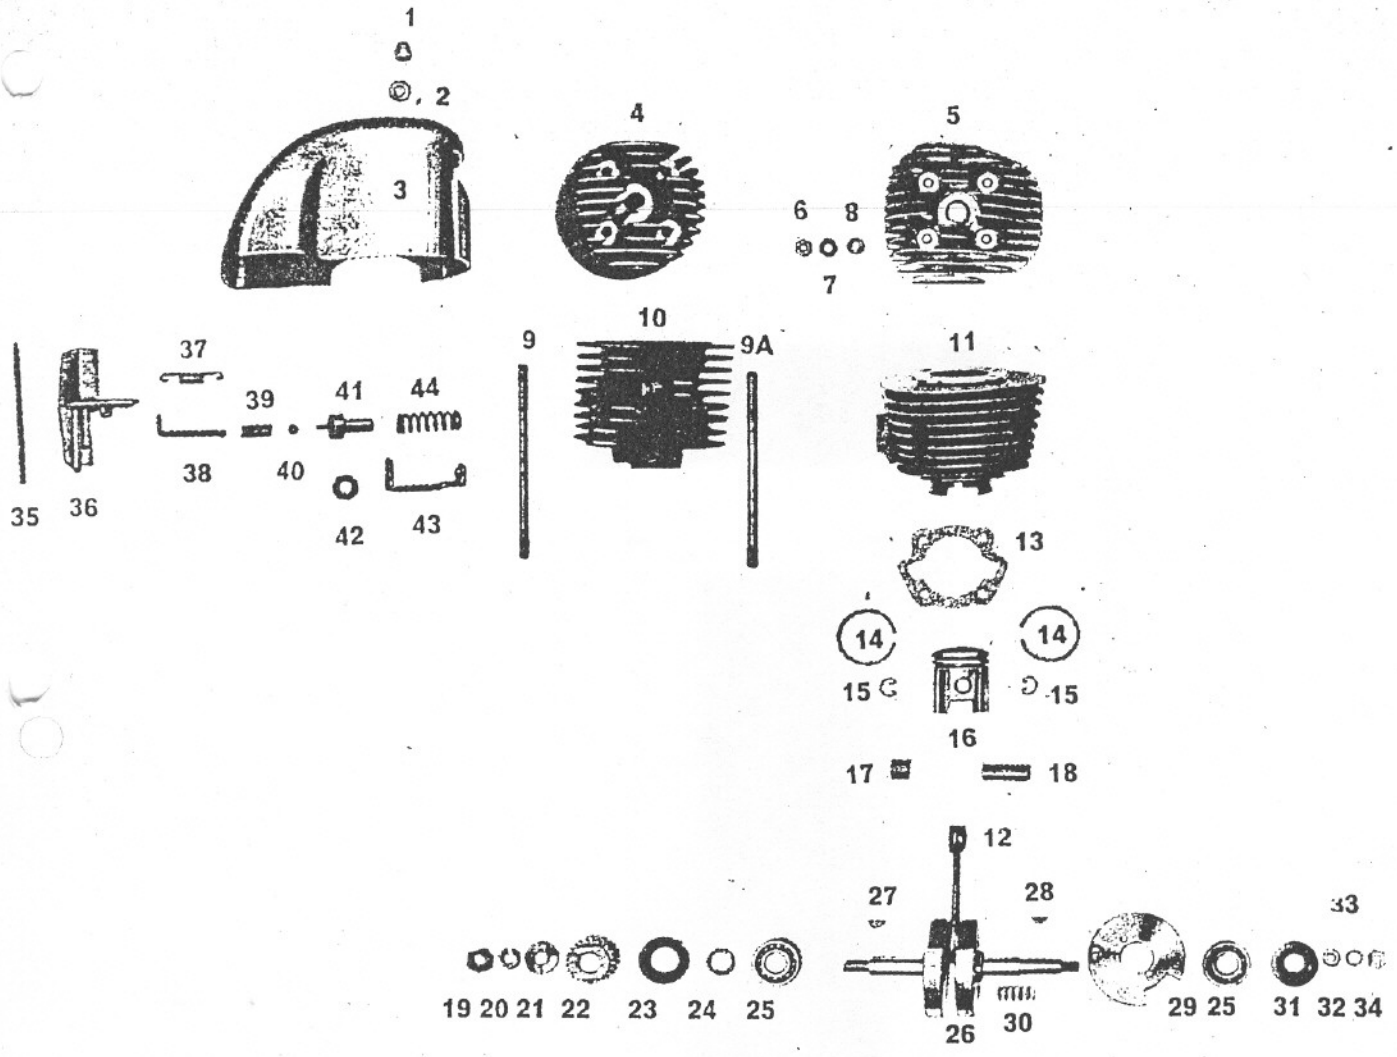

SOLIFER-VARAOSAKUVASTO

SYLINTERI, MÄNTÄ JA KAMPIAKSELI

K	Osa N:o	Nimike	SP 2	SP 3	TH	Kuva	Osa N:o	Nimike	SP 2	SP 3	TH
1	1601 0398	Umpiomutteri	—	—	2	16	1601 0178	Mäntä, täyd., Solifer 40,20	1	1	1
2	0100 5392	Aluslaatta	4	4	4	16	1601 0179	Mäntä, täyd., Solifer 40,45	1	1	1
3	1601 0047	Kotelo	—	—	1	17	1601 0157	Kiertokangen holkki	1	1	1
4	1601 0027	Sylinterin kansi	—	—	1	18	1601 0158	Männäntappi	1	1	1
5	1600 0004	Sylinterin kansi	—	—	1	19	1601 0057	Mutteri	1	1	1
6	1600 5162	Mutteri	4	4	2	20	0100 5509	Jousilaatta	1	1	1
7	0100 5504	Jousialuslevy	4	4	4	21	0100 5394	Aluslaatta	1	1	1
9	1601 0038	Vaarnaruuvi, 6 x 116	4	4	2	22	1601 0046	Kts. n:o 23, sivu 6	1	1	1
9A	1601 0039	Vaarnaruuvi, 6 x 134	—	—	2	23	1601 0015	Tiivisterengas	1	1	1
10	1601 0028	Sylinteri	—	—	1	24	1601 0045	Holkki	1	1	1
11	1600 0006	Sylinteri	1	1	—	25	0201 0403	Kuulalaakeri 6202	2	2	2
12	1601 0159	Kiertokanki, täyd.	1	1	1	26	1600 0011	Kampiakseli	1	1	—
13	1600 0007	Tiiviste	1	—	—	26	1601 0044	Kampiakseli	—	1	1
13	1601 0053	Tiiviste	—	1	1			M N:o 36806 alk.	1	1	1
14	1601 0170	Männänrenkas				27	1601 0043	Kiila	1	1	1
		sarja 40,00-2,5, tasap.	1	1	1	28	1600 0010	Kiila	1	—	—
14	1601 0171	Männänrenkas,				28	1601 0043	Kiila, M N:o 36806 alk.	1	1	1
		sarja 40,25-2,5, tasap.	1	1	1	29	1600 0008	Venttiililevy	1	—	—
1	1601 0172	Männänrenkas,				29	1600 0009	Venttiililevy	—	1	—
		sarja 40,50-2,5, tasap.	1	1	1	29	1601 0041	Venttiililevy	—	—	1
	1601 0173	Männänrenkas,				30	1601 0042	Jousi	3	3	3
		sarja 40,00-2,5, lovettu	1	1	1	31	1601 0007	Tiivisterengas	1	1	1
14	1601 0174	Männänrenkas,				32	0100 5393	Aluslaatta	1	—	—
		sarja 40,25-2,5, lovettu	1	1	1	32	0100 5394	Aluslaatta, M N:o 36806	1	1	1
14	1601 0175	Männänrenkas,				33	0100 5506	Jousilaatta	1	—	—
		sarja 40,50-2,5, lovettu	1	1	1	33	0100 5509	Jousilaatta, M N:o 36806	1	1	1
14	1601 0180	Männänrenkas,				34	0100 5163	Mutteri	1	—	—
		sarja Solifer, 40,00-1,5	1	1	1	34	1601 0057	Mutteri, M N:o 36806	1	1	1
14	1601 0181	Männänrenkas,				35	1601 0049	Läpän akseli	—	—	1
		sarja Solifer, 40,25-1,5	1	1	1	36	1601 0048	Ilmaläppä	—	—	1
14	1601 0182	Männänrenkas,				37	1601 0050	Jousi	—	—	1
		sarja Solifer, 40,50-1,5	1	1	1	38	1601 0051	Läpöntanko	—	—	1
15	1601 0176	Lukkorengas	2	2	2	39	1601 0052	Ohjain	—	—	1
16	0307 0001	Mäntä, 39,95 täyd.	1	1	1	40	1601 0215	Mutteri	—	—	1
16	0307 0002	Mäntä, 40,20 täyd.	1	1	1	41	1601 0054	Termostaatti	—	—	1
16	0307 0003	Mäntä, 40,45 täyd.	1	1	1	42	1601 0055	Tiiviste	—	—	1
16	1601 0177	Mäntä, täyd., Solifer 39,95	1	1	1	43	1601 0058	Tuki	—	—	1
						44	1601 0056	Jousi	—	—	1