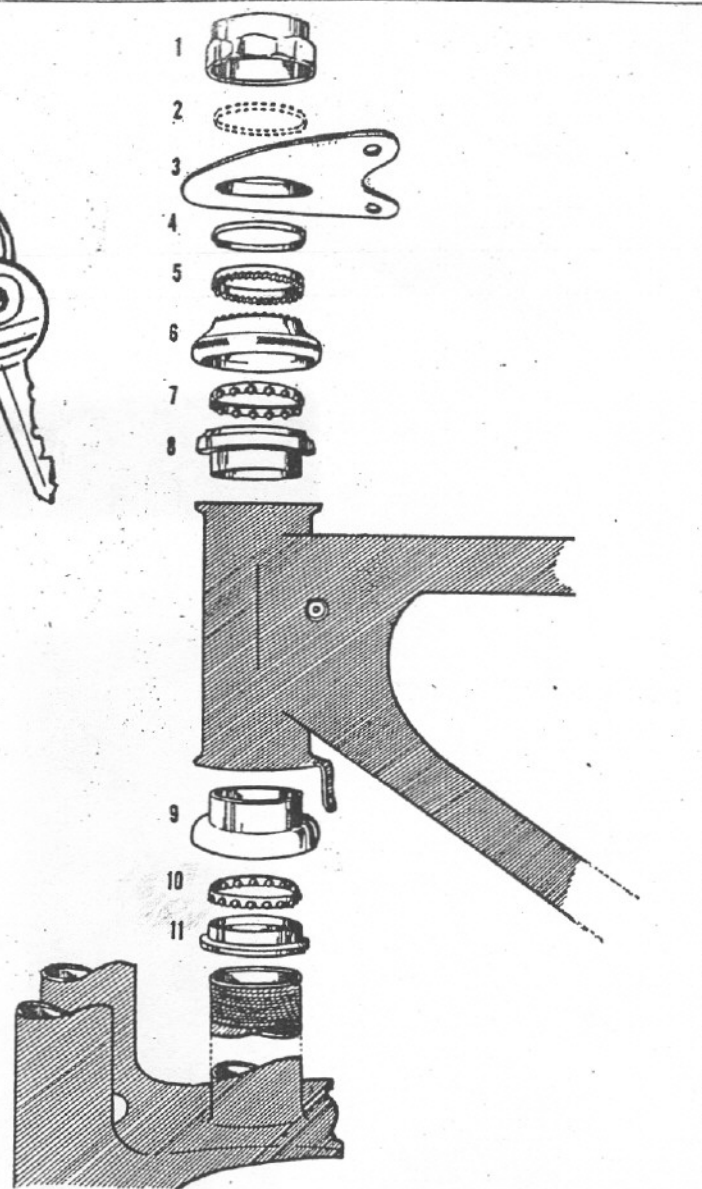

OLIFER-VARAOSAKUVASTO