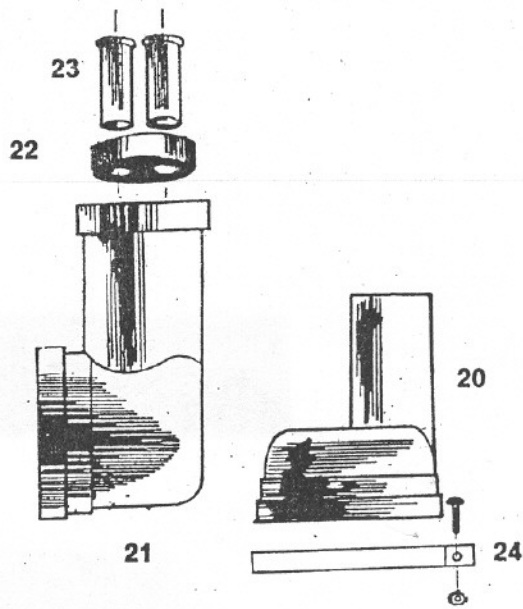

SOLIFER-VARAOSAKUVASTO