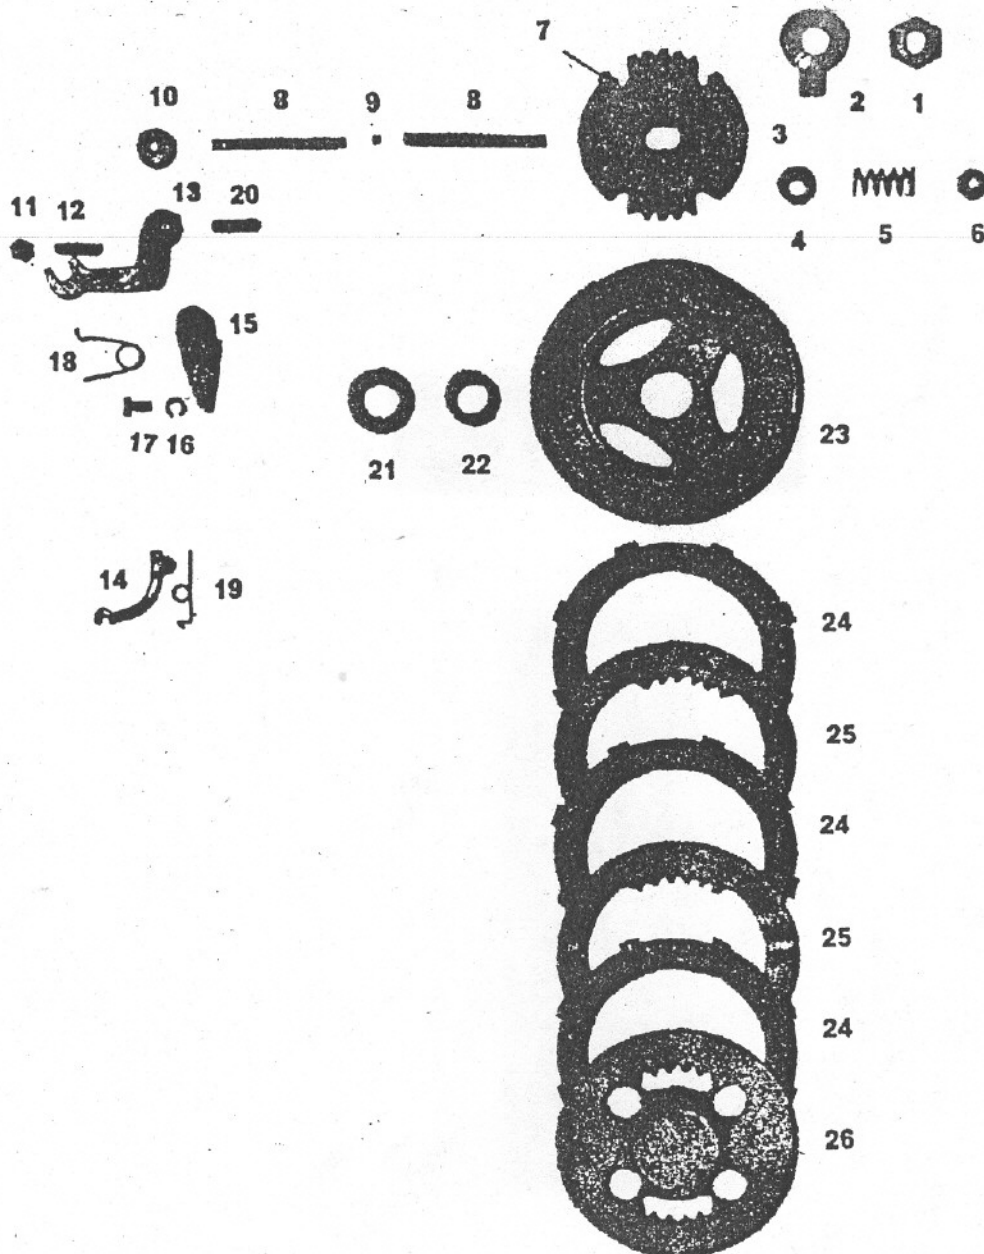

KYTKIN

Kuva	Osa N:o	Nimike	SP 2	SP 3	TH	Kuva	Osa N:o	Nimike	SP 2	SP 3	TH
1	1601 0064	Mutteri	1	1	1	15	1601 0069	Pidike	1	1	1
2	1601 0076	Lukituslaatta	1	1	1	16	0100 5503	Jousilaatta	2	2	2
3	1601 0059	Kytännäpa	1	1	1	17	0100 0494	Ruuvl	2	2	2
4	1601 0060	Jousikuppi	4	4	4	18	1600 0013	Jousl	1	1	—
5	1601 0061	Jousl	4	4	4	19	1601 0071	Jousl	—	—	1
6	1601 0062	Mutteri	4	4	4	20	1601 0068	Lukkotappi	1	1	1
7	1601 0094	Vaarnaruuvi, 6x33	4	4	4	21	1601 0070	Laakerilevy	1	1	1
8	1601 0063	Puikko	2	2	2	22	1601 0072	Laakeriholkki	1	1	1
9	0209 0060	Kuula	1	1	1	23	1601 0046	Hammaspyöräpari, kts. sivu 4, n:o 22	1	1	1
10	1601 0065	Tilvisterengas	1	1	1	24	1601 0073	Kytinlevy	3	3	3
11	0100 5161	Mutteri	1	1	1	25	1601 0074	Välilevy	2	2	2
12	1601 0066	Säätöruuvi	1	1	1	26	1601 0075	Painelevy	1	1	1
13	1600 0012	Kytinvipu	1	1	—						
14	1601 0067	Kytinvipu	—	—	1						

## VAIHTEISTO 2 V

Kuva	Osa N:o	Nimike	SP 2	TH	Kuva	Osa N:o	Nimike	SP 2	TH
1	0201 0403	Kuulalaakeri 6202	1	1	19	1601 0163	Asennuslaatta	1	1
2	1601 0095	Kytkinakseli*)	1	1	20	1601 0087	Holkki	1	1
3	1601 0160	Asennuslaatta	1	1	21	1601 0088	Hahlopyörä	1	1
4	0100 5162	Mutteri	1	1	22	1601 0089	Tappi	1	1
5	0100 5504	Jousilaatta	1	1	23	1601 0090	Holkki	1	1
6	0100 5392	Aluslaatta	1	1	24	1601 0091	Vaihdeakseli	1	1
7	1601 0077	Vaihdevipu 2 v.	1	1	25	0209 0013	Kuula	8	8
8	1601 0078	Siirtimen akseli	1	1	26	0201 0305	Kuulalaakeri 6004	1	1
9	1601 0079	Lukkotappi	1	1	27	1601 0093	Tiivisterengas	1	1
10	1601 0080	Vaihteensilrin	1	1	28	1601 0030	Ketjupyörä, Z-10		
11	1601 0081	Nasta	2	2	28	1601 0031	Ketjupyörä, Z-11		
12	1601 0161	Asennuslaatta	1	1	28	1601 0032	Ketjupyörä, Z-12		
13	0209 0059	Kuula	1	1	28	1601 0033	Ketjupyörä, Z-13		
14	1601 0083	Jousi	1	1	29	1601 0164	Aluslaatta	1	1
15	1601 0084	Siirtokilja	1	1	30	1601 0064	Mutteri	2	2
16	1601 0162	Asennuslaatta	1	1	31	1601 0165	Asennuslaatta	2	2
17	1601 0085	Hammaspyörä, Z = 35	1	1	32	1601 0096	Väliakseli	1	1
18	1601 0086	Hammaspyörä, Z = 40	1	1		1601 0169	Lukkolevy	1	1