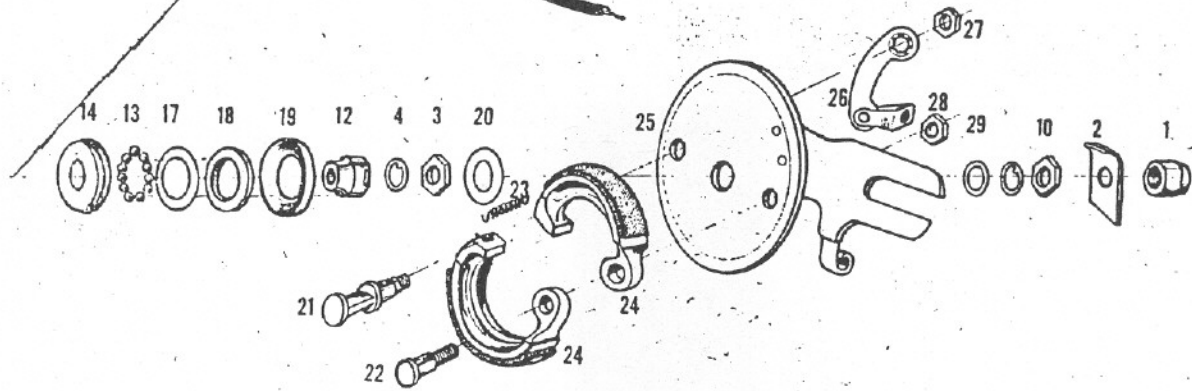

TAKAHAARUKKA

Kuva	Osa N:o	Nimike	Kpl	Kuva	Osa N:o	Nimike	Kpl
1	1601 0410	Takalokasuoja	1	16	0100 5394	Aluslaatta	6
2	1601 0429	Ruuvi	1	17	1601 0421	Umpiomutteri	4
2A	0100 3027	Ruuvi	2	18	1601 0422	Takahaarukka	1
2B	1601 0429	Ruuvi	2	18	1601 0423	Takahaarukka, Srj 106 →	1
3	0100 5504	Jousialuslaatta	8	19	1601 0424	Holkki	2
4	0100 5162	Mutteri	8	19	1601 0425	Holkki, Srj 106	2
5	0100 0470	Ruuvi	2	20	1601 0426	Pultti	1
6	0100 5160	Mutteri	2	20	1601 0420	Pultti, Srj 106 →	1
7	1601 0411	Aluslaatta	2	21	0100 5165	Mutteri	1
8	0301 0029	Roiskeläppä	1	22	1601 0372	Mutteri	2
9	1601 0412	Takakaari	1	23	1601 0427	Vaarnaruuvi, 8 x 82	1
10	0100 5163	Mutteri	2	24	1601 0428	Ketjusuoja	1
11	0100 5506	Jousialuslaatta	2	25	0100 5392	Aluslaatta	2
12	1601 0413	Vaarnaruuvi, 8 x 128	1	26	1601 0429	Ruuvi	2
13	1601 0414	Tukirauta, oikea	1	27	0100 0470	Ruuvi	2
14	1601 0415	Tukirauta, vasen	1	28	1601 0411	Aluslaatta	2
15	1601 0416	Iskunvaimennin, Suspa	2	29	0100 5500	Jousilaatta	2
	1601 0417	Jousi, Suspa	2	30	0100 5160	Mutteri	2
15	1601 0418	Iskunvaim., Srj 104 Sebac →	2				
	1601 0419	Jousi, Sebac	2				

37

1601

ETUNAPA, VANNE, RENKAAT

Kuva	Osa N:o	Nimike	Kpl	Kuva	Osa N:o	Nimike	Kpl
	1601 0300	Etunapa, täyd. 23"	1	20	1601 0318	Sovitelaatta	—
	1603 0006	Etunapa, täyd. 21"	1	21	1601 0319	Paisutin	1
1	1601 0301	Mutteri	2	22	1601 0320	Jarrukengän akseli	1
2	1601 0302	Varmistuslaatta	2	23	1601 0321	Jarrukengän jousi	1
3	1601 0303	Mutteri (3 mm paksu)	2	24	0305 0006	Jarrukenkä, pari	1
4	1601 0304	Lukituslaatta	4		1601 0322	Jarruhihna	2
5	1601 0305	Lukitusjousi	1	25	1601 0323	Jarrukilpi	1
6	1601 0306	Pyörittimen kilpi	1	26	1601 0324	Jarruvipu	1
6	1601 0332	Pyörittimen kilpi, Srj 103 →	1	27	1601 0325	Mutteri	1
7	1601 0307	Nopeusmittarin vaijeri	1	28	1601 0326	Mutteri	1
7	1601 0333	Nopeusmitt. vaijeri, Srj 103 →	1	29	1601 0327	Aluslaatta	1
8	1601 0308	Nopeusmittarin pyöritin 23"	1		1601 0329	Etupyörä renkaatta 23"	1
	1603 0006	Nopeusmittarin pyöritin 21"	1		1603 0011	Etupyörä renkaatta 21"	1
1601	10	1601 0309	Mutteri (5 mm paksu)	2	0301 0019	Puola ja nippeli, 2,65 x 212	18
	12	1601 0310	Kartio	2	0301 0020	Puola ja nippeli, 2,65 x 189	18
	13	0209 0010	Kuula	22	0301 0012	Vanne 23"	1
	14	1601 0312	Kuulapesä	2	0301 0013	Vanne 21"	1
	15	1601 0313	Navankuori	1	0301 0014	Vannenauha 23"	1
	16	1601 0314	Akselli	1	0301 0015	Vannenauha 21"	1
	17	1601 0315	Huovan alusta	2	0301 0006	Sisärenkas 23" Semperit	1
	18	1601 0316	Huopatiiviste	2	0301 0007	Sisärenkas, Nokia 23"	1
	19	1601 0317	Huovan kansi	2	0301 0010	Sisärenkas 21"	1
					0301 0004	Ulkorenkas, Hakkapeliitta 23"	1
					0301 0008	Ulkorenkas, Hakkapeliitta 21"	1
					0301 0001	Ulkor., Semperit, valkos. 23"	1
					0301 0002	Ulkor., Semperit, musta 23"	1

39
1601

SOLIFER-VARAOSAKUVASTO