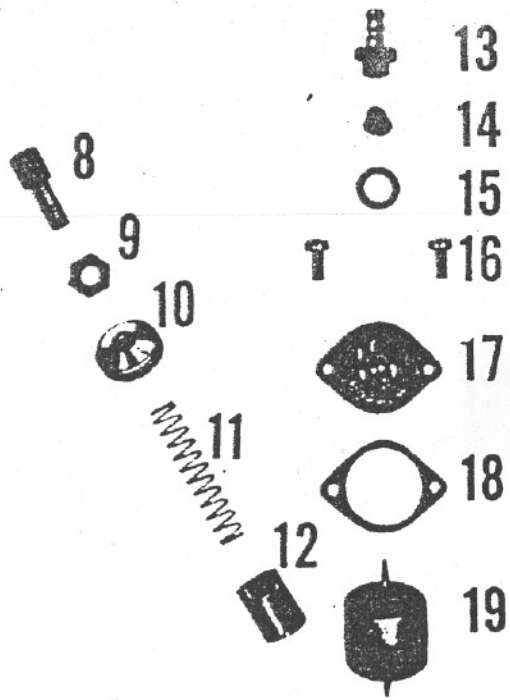

B 10

1

2

3

4

5

SOLIFER-VARAOSAKUVASTO