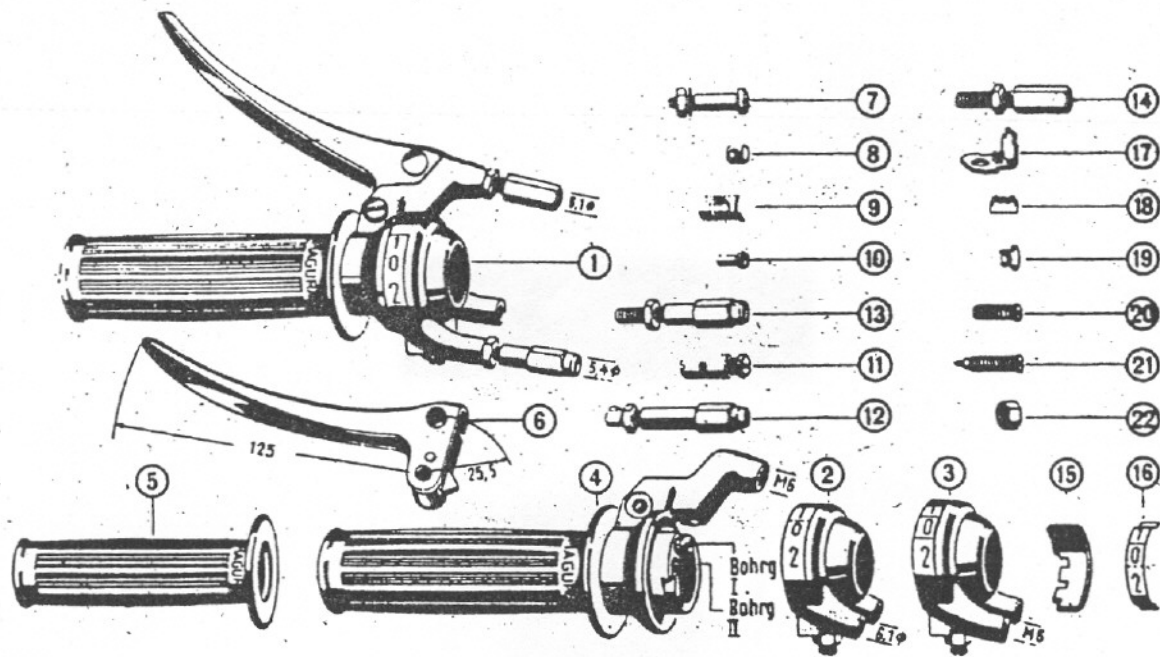

OHJAINLAAKERISARJA, LUKKO, AVAIMET

Kuva	Osa N:o	Nimike	Kpl	Kuva	Osa N:o	Nimike	Kpl
	1601 0260	Ohjainlaakerisarja (1, 5, 6, 7, 8, 9, 11)	1	7	1601 0267	Kuularengas	1
				8	1601 0268	Kuulakartio	1
1	1601 0261	Mutteri	1	9	1601 0269	Kuulapesä	1
2	1601 0262	Lukituslevy	1	10	1601 0267	Kuularengas	1
3	1601 0263	Kolmiolevy	1	11	1601 0270	Kuulakartio	1
5	1601 0265	Lukkorengas	1	12	1601 0271	Lukko ja avaimet	1
6	1601 0266	Kuulapesä	1	13	1601 0272	Ruuvi	1

SOLIFER-VARAOSAKUVASTO