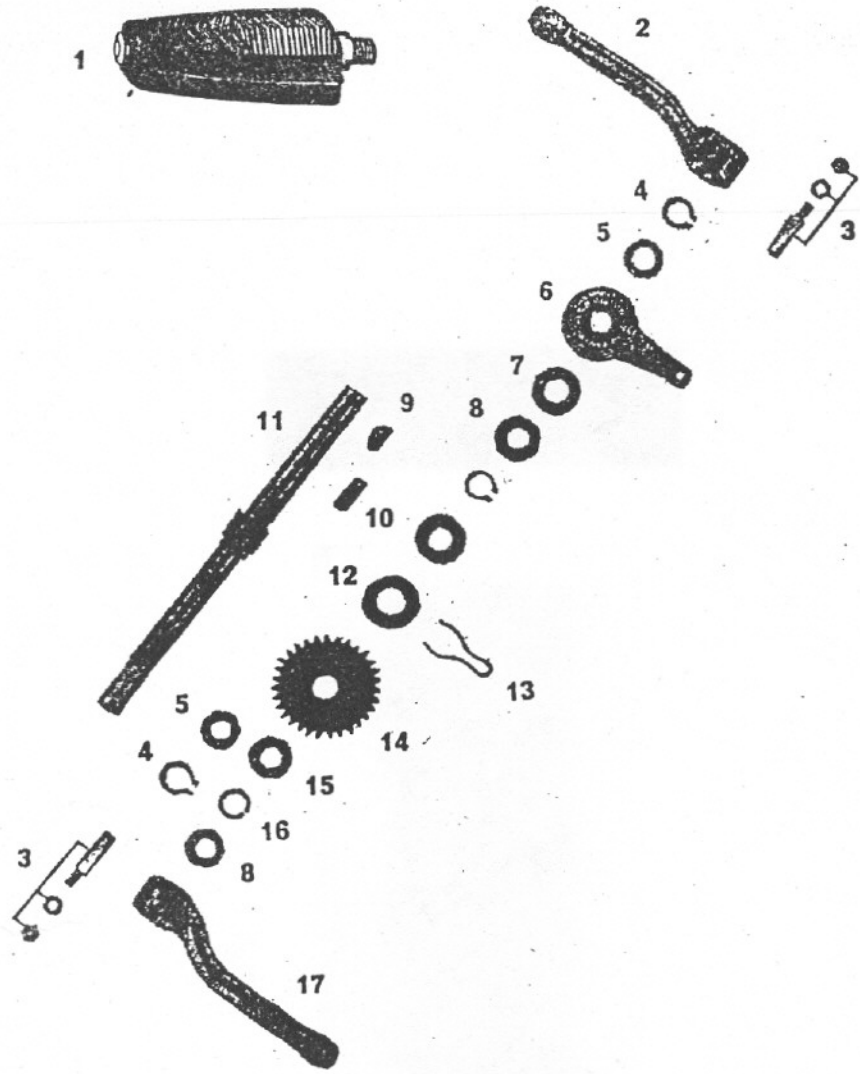

SOLIFER-VARAOSAKUVASTO

KÄYNNISTINLAITTEET

Kuva	Osa N:o	Nimike	SP 2	SP 3	TH	Kuva	Osa N:o	Nimike	SP 2	SP 3	TH
1	0302 0030	Poljinpari	1	1	1	10	1601 0092	Kiila	1	1	1
2	1601 0099	Poljinvarsi, oikea	1	1	1	11	1601 0106	Poljinakseli	1	1	1
3	1601 0100	Kiilapultti, täyd.	2	2	2	12	1601 0107	Kynsiratas	1	1	1
4	1601 0101	Lukkorengas	2	2	2	13	1601 0108	Palautusjousi	1	1	1
5	1601 0166	Aluslaatta	2	2	2	14	1601 0109	Hammaspyörä, Z=31 ..	1	1	1
6	1601 0103	Jarruvipu, täyd.	1	1	1	15	1601 0168	Aluslaatta	1	1	1
7	1601 0167	Aluslaatta	2	2	2	16	1601 0102	Jousirengas	1	1	1
8	1601 0104	Tiivisterengas	2	2	2	17	1601 0110	Poljinvarsi, vasen	1	1	1
9	1601 0105	Kiila	1	—	—