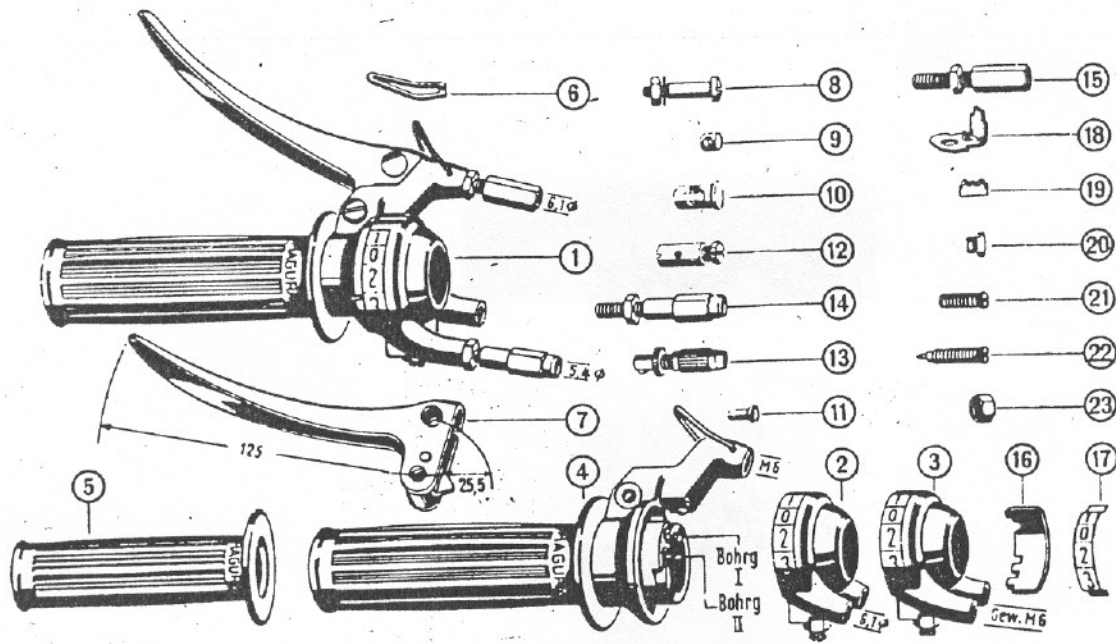

OLIFER-VARAOSAKUVASTO

VAIHDEKAHVA, 3-VAHTEINEN

Kuva	Osa N:o	Nimike	Kuva	Osa N:o	Nimike
1	1601 1007	Vaihdekahva, täyd.	12	1601 1366	Pikanippeli .....
2	1601 1055	Kahvan etuosa	13	1601 1090	Ohjausputki .....
3	1601 1056	Kahvan etuosa, Srj 104	15	1601 1375	Vaijerin säädin, 6 x 30 .....
4	1601 1061	Kädensija, suojuksineen	15	1601 0530	Vaijerin säädin, 6 x 40 .....
5	1601 1359	Kädensijan suojus	16	1601 1080	Rajoitin .....
5	0311 0024	Kädensijan suojus Speed	17	1601 1082	Numerolevy .....
6	1601 1078	Lukkosalpa	18	1601 1084	Ohjainlevy .....
7	1601 1066	Vipu	19	1601 1083	Tarrain .....
8	1601 1067	Vivun ruuvi	21	1601 1085	Ruuvi, 6 x 20 .....
10	1601 1355	Vaijerin pidin	22	1601 1086	Ruuvi, 6 x 24 (vuodesta -65) .....
11	1601 1365	Nippeli	23	1601 1087	Mutteri .....