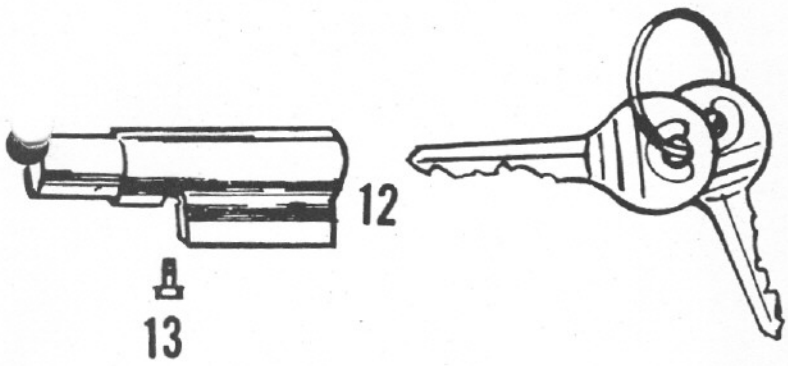

Kuva N:o	Varaosan N:o	Nimike	Export 64-70
1	1602 1006	Vaihdekehä 2-vaiht., täyd.	1
3	1602 1093	Kahvan etuosa srj 105	1
4	1601 1061	Kädensija suojuksin	1
5	1601 1359	Kädensijan suojus	1
6	1601 1066	Vipu	1
7	1601 1067	Vivun ruuvi	1
9	1601 1355	Vaijerin pidin	1
11	1601 1366	Pikanippeli	1
14	1601 0530	Vaijerin säädin 6x40	1
15	1602 1079	Rajoitin 2-V	1
16	1602 1081	Numerolevy	1
17	1601 1084	Ohjainlevy	1
18	1601 1083	Terrain	1
20	1601 1085	Ruuvi 6x20	1
21	1601 1086	Ruuvi 6x24 (vuodesta-65)	1
22	1601 1087	Mutteri	1