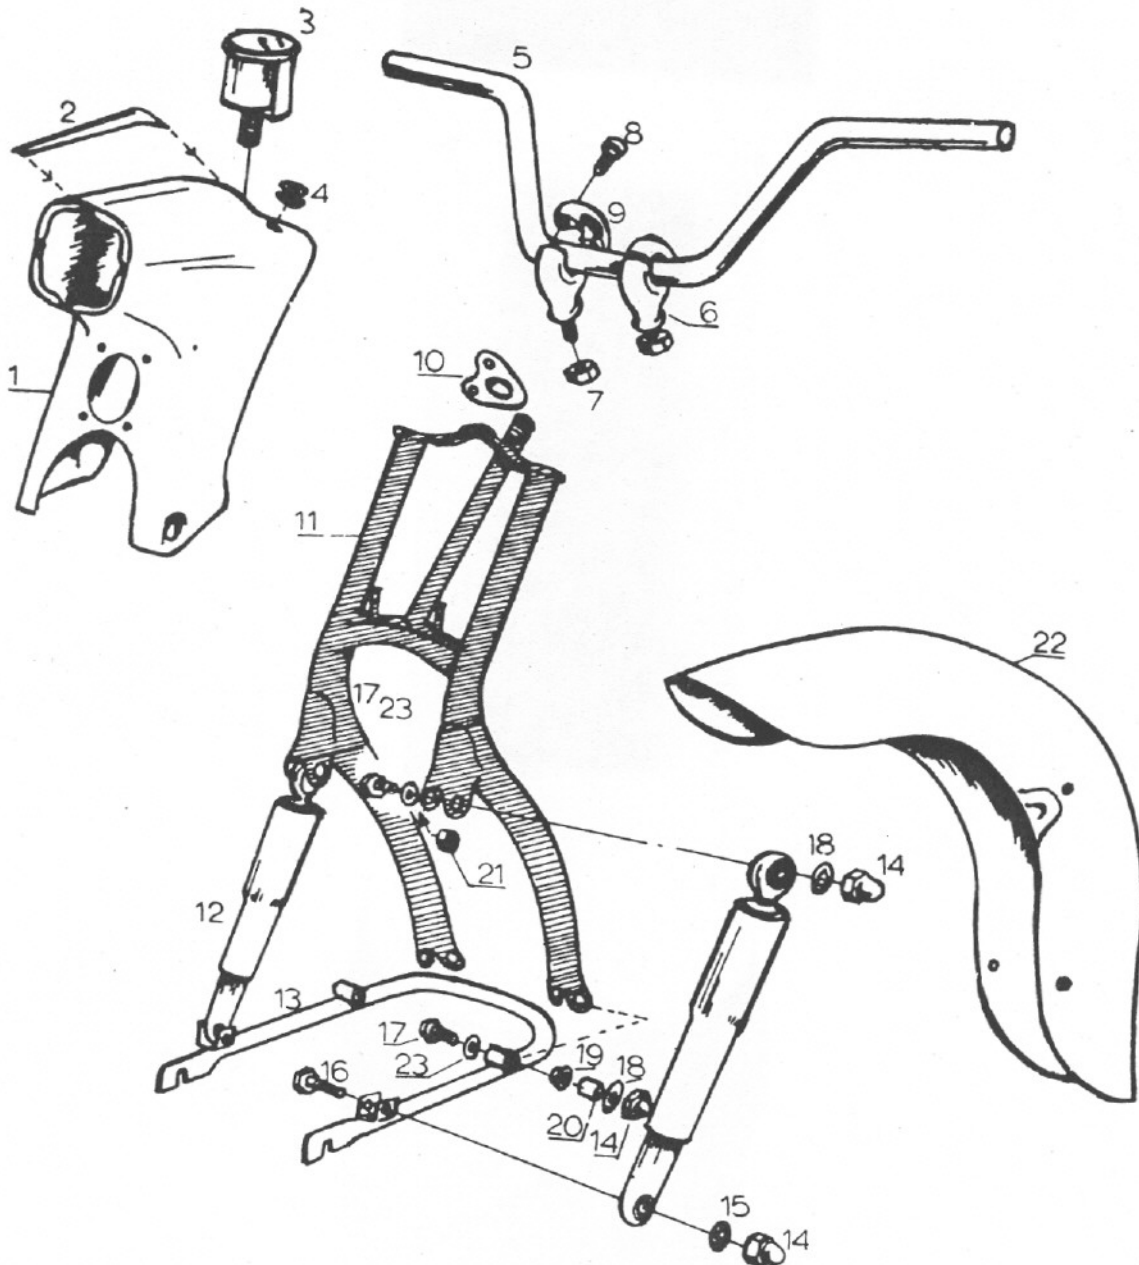

Kuva N:o	Varaosia N:o	Nimike	Export	
			64-70	71-73
2	1602 0048	Vaarnaruuvi	1	1
3	0100 5394	Aluslevy	8	8
4	1601 0421	Umpiomutteri	8	8
5	0100 3107	Ruuvi	3	3
6	1602 0049	Tuki	2	-
7	1602 0050	Kumitulppa	2	2
8	1601 0372	Mutteri	3	3
9	1610 0005	Takahaarukka 72-73	-	1
10	1610 0022	Iskunvaimennin Suspa	2	2
11	1601 0420	Pultti $\varnothing$ 14mm	1	-
11	1809 0028	Pultti	-	1
12	0100 5165	Mutteri	1	1
13	1601 0429	Ruuvi	4	3
14	0100 5504	Jousilaatta	4	3
15	0100 5392	Aluslaatta	4	3
16	1602 0057	Ketjunsuojus alaosa	1	-
17	1602 0058	Ketjunsuojus yläosa	1	-
-	1609 0035	Ketjunsuojus	-	1
-	1610 0007	Ketjusuojan sisälevy 72-73	-	1
-	1607 0007	Rasvanippa	-	1