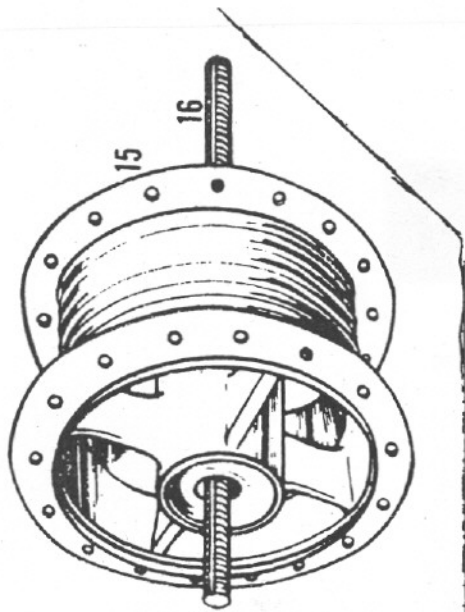

Kuva N:o	Varaos N:o	Nimike	Speed 64-69
1	1601 0410	Takalokasuoja	1
2	1601 0429	Ruuvi	2
2A	0100 3027	Ruuvi	2
2B	1601 0429	Ruuvi	1
3	0100 5504	Jousialuslaatta	2
4	0100 5162	Mutteri	2
5	0100 0470	Ruuvi	2
6	0100 5160	Mutteri	2
7	1601 0411	Aluslaatta	2
8	0301 0086	Roiskeläppä	1
9	1601 0412	Takakaari	1
10	0100 5163	Mutteri	2
11	0100 5506	Jousialuslaatta	2
12	1601 0413	Vaarnaruuvi 8x128	1
13	1601 0414	Tukirauta, oikea	1
14	1601 0415	Tukirauta, vasen	1
15	1613 0206	Iskunvaimennin	2
16	0100 5394	Aluslaatta	4
17	1601 0421	Umpiomutteri	4
18	1601 0423	Takahaarukka srj 106	1
19	1601 0425	Holkki $\emptyset$ 14mm	2
20	1601 0420	Pultti $\emptyset$ 14mm	1
21	0100 5165	Mutteri	1
22	1601 0372	Mutteri	2
23	1601 0427	Vaarnaruuvi 8x82	1
24	1616 5016	Ketjusuoja	1
25	0100 5392	Aluslaatta	2
26	1601 0429	Ruuvi	2
27	0100 0470	Ruuvi	1
28	1601 0411	Aluslaatta	1
29	0100 5500	Jousilaatta	1
30	0100 5160	Mutteri	1