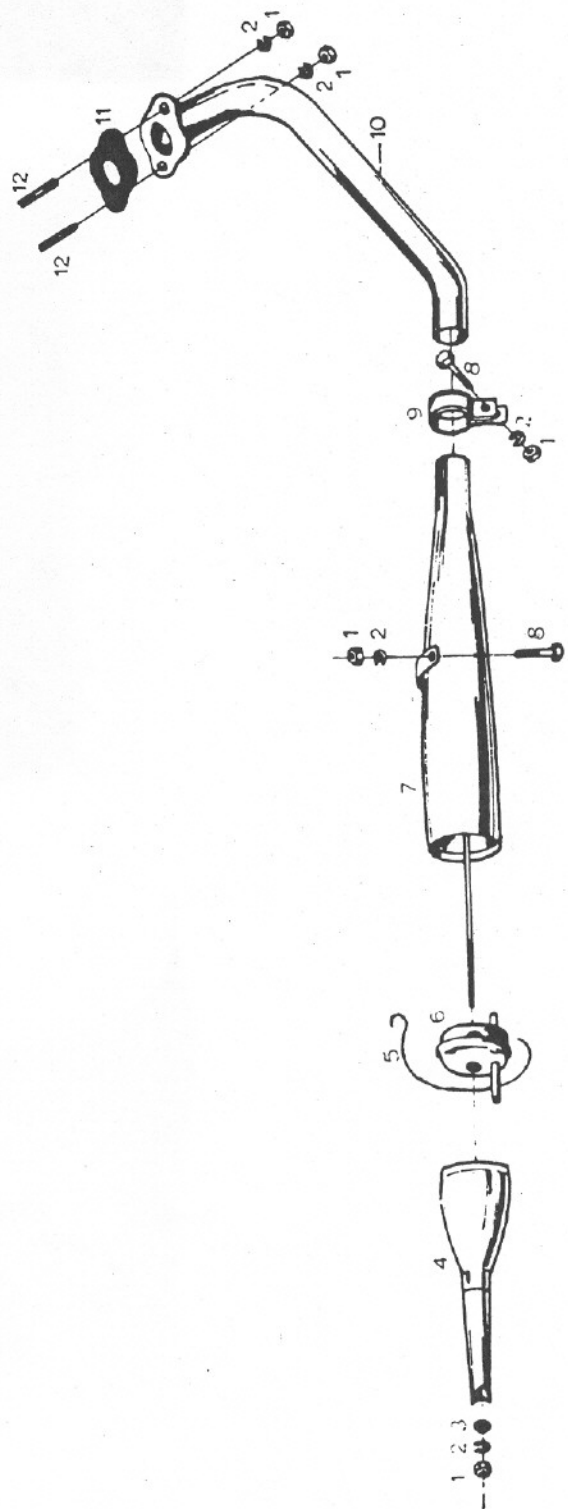

Kuva N:o	Varaos N:o	Nimike	Speed 64-69
1	1616 5010	Ohjaustanko	1
2	1601 0371	Ohjaustangon pidin	2
3	1601 0372	Mutteri	2
5	0100 0061	Kuusiokoloruuvi	4
6	1601 0373	Lyhdyn kannatin	1
8	1601 0374	Etuhaarukka	1
9	0100 0470	Ruuvi	1
10	1601 0375	Kiinnitysrauta	1
11	0100 5500	Jousialuslaatta	1
12	0100 5160	Mutteri	1
13	1601 0376	Keinuvarsi	1
14	0100 3075	Ruuvi M8x30	2
14-2	0100 3081	Ruuvi M8x40	2
15	0100 5393	Aluslaatta	4
16	1601 0377	Muoviholkki	2
17	1601 0378	Holkki	2
18	0100 5506	Jousialuslaatta	4
19	1601 0279	Umpiomutteri	4
20	0100 3086	Ruuvi	2
21	1601 0380	Iskunvaimennin Suspa	2
21	1601 0381	Iskunvaimennin srj 103	2
22	0100 5162	Mutteri	4
23	0100 5504	Jousialuslaatta	4
24	1601 0385	Takakiinnitin	1
25	1601 0386	Etukiinnitin	1
26	0100 3027	Ruuvi	2
27	1613 0102	Etulokasuojä	1
28	1601 0388	Holkki	2