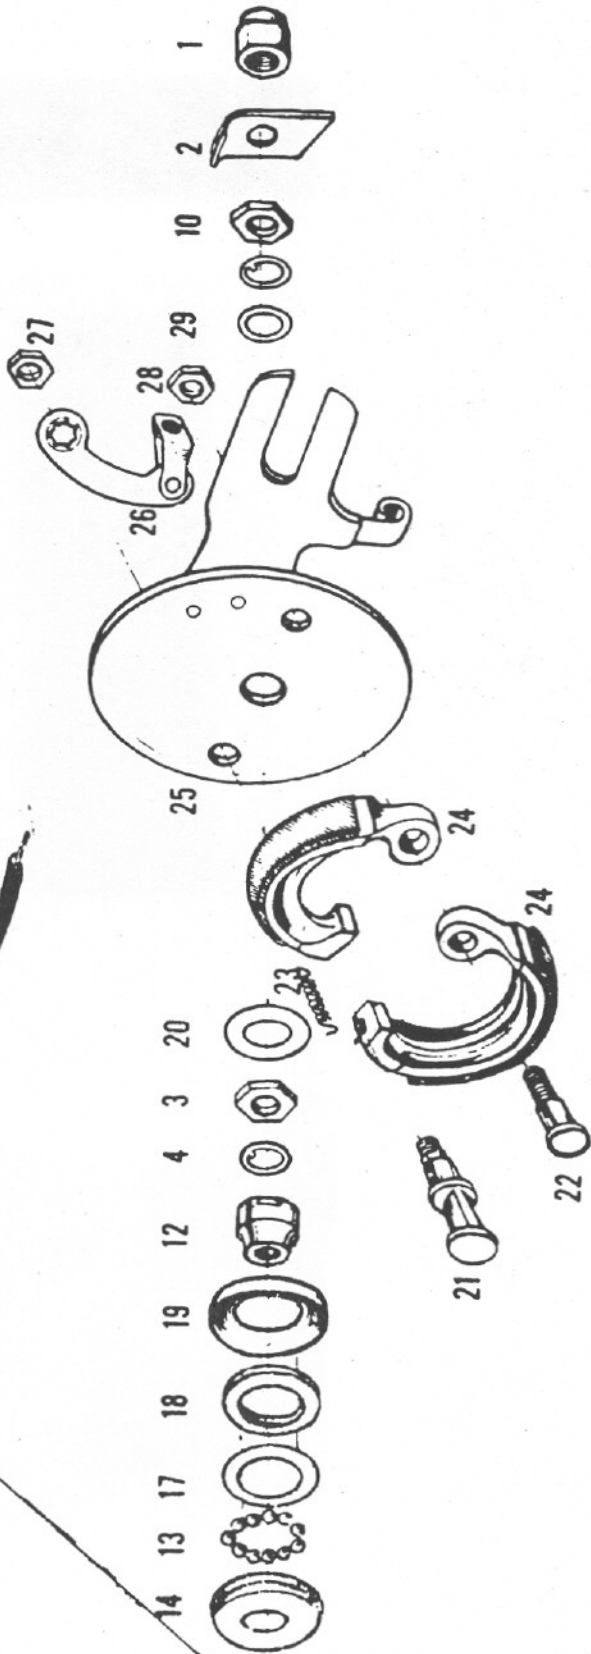

Kuva N:o	Varaos N:o	Nimike	Speed 64-69
1	1601 0410	Takalokasuoja	1
2	1601 0429	Ruuvi	2
2A	0100 3027	Ruuvi	2
2B	1601 0429	Ruuvi	1
3	0100 5504	Jousialuslaatta	2
4	0100 5162	Mutteri	2
5	0100 0470	Ruuvi	2
6	0100 5160	Mutteri	2
7	1601 0411	Aluslaatta	2
8	0301 0086	Roiskeläppä	1
9	1601 0412	Takakaari	1
10	0100 5163	Mutteri	2
11	0100 5506	Jousialuslaatta	2
12	1601 0413	Vaarnaruuvi 8x128	1
13	1601 0414	Tukirauta, oikea	1
14	1601 0415	Tukirauta, vasen	1
15	1613 0206	Iskunvaimennin	2
16	0100 5394	Aluslaatta	4
17	1601 0421	Umpiomutteri	4
18	1601 0423	Takahaarukka srj 106	1
19	1601 0425	Holkki $\emptyset$ 14mm	2
20	1601 0420	Pultti $\emptyset$ 14mm	1
21	0100 5165	Mutteri	1
22	1601 0372	Mutteri	2
23	1601 0427	Vaarnaruuvi 8x82	1
24	1616 5016	Ketjusuoja	1
25	0100 5392	Aluslaatta	2
26	1601 0429	Ruuvi	2
27	0100 0470	Ruuvi	1
28	1601 0411	Aluslaatta	1
29	0100 5500	Jousilaatta	1
30	0100 5160	Mutteri	1