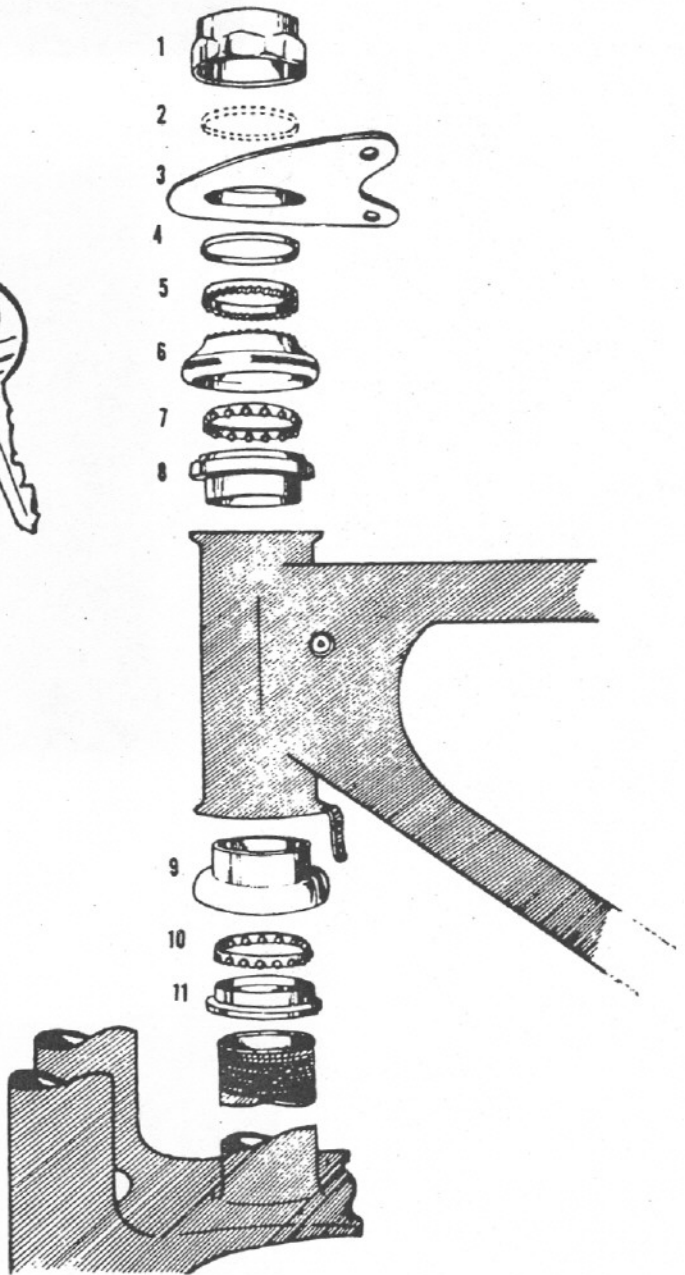

Kuva N:o	Varaosan N:o	Nimike	Export 64-70
1	1602 1006	Vaihdekehä 2-vaiht., täyd.	1
3	1602 1093	Kahvan etuosa srj 105	1
4	1601 1061	Kädensija suojuksin	1
5	1601 1359	Kädensijan suojus	1
6	1601 1066	Vipu	1
7	1601 1067	Vivun ruuvi	1
9	1601 1355	Vaijerin pidin	1
11	1601 1366	Pikanippeli	1
14	1601 0530	Vaijerin säädin 6x40	1
15	1602 1079	Rajoitin 2-V	1
16	1602 1081	Numerolevy	1
17	1601 1084	Ohjainlevy	1
18	1601 1083	Terrain	1
20	1601 1085	Ruuvi 6x20	1
21	1601 1086	Ruuvi 6x24 (vuodesta-65)	1
22	1601 1087	Mutteri	1