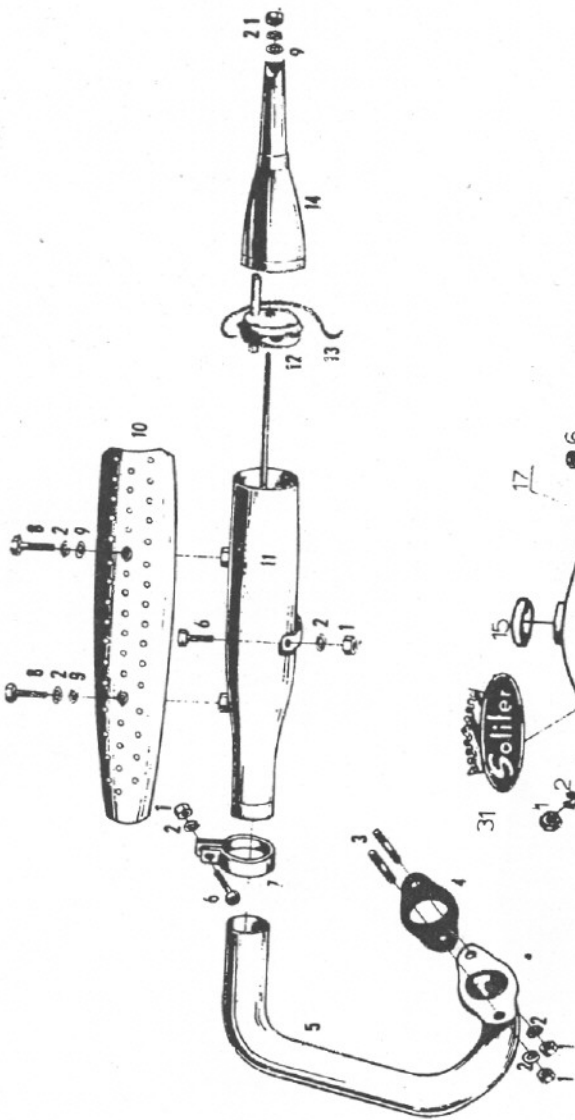

BRASSARY
Soliter

Kuva N:o	Varaos N:o	Nimike	Speed 64-69
1	1601 0410	Takalokasuoja	1
2	1601 0429	Ruuvi	2
2A	0100 3027	Ruuvi	2
2B	1601 0429	Ruuvi	1
3	0100 5504	Jousialuslaatta	2
4	0100 5162	Mutteri	2
5	0100 0470	Ruuvi	2
6	0100 5160	Mutteri	2
7	1601 0411	Aluslaatta	2
8	0301 0086	Roiskeläppä	1
9	1601 0412	Takakaari	1
10	0100 5163	Mutteri	2
11	0100 5506	Jousialuslaatta	2
12	1601 0413	Vaarnaruuvi 8x128	1
13	1601 0414	Tukirauta, oikea	1
14	1601 0415	Tukirauta, vasen	1
15	1613 0206	Iskunvaimennin	2
16	0100 5394	Aluslaatta	4
17	1601 0421	Umpiomutteri	4
18	1601 0423	Takahaarukka srj 106	1
19	1601 0425	Holkki $\emptyset$ 14mm	2
20	1601 0420	Pultti $\emptyset$ 14mm	1
21	0100 5165	Mutteri	1
22	1601 0372	Mutteri	2
23	1601 0427	Vaarnaruuvi 8x82	1
24	1616 5016	Ketjusuoja	1
25	0100 5392	Aluslaatta	2
26	1601 0429	Ruuvi	2
27	0100 0470	Ruuvi	1
28	1601 0411	Aluslaatta	1
29	0100 5500	Jousilaatta	1
30	0100 5160	Mutteri	1