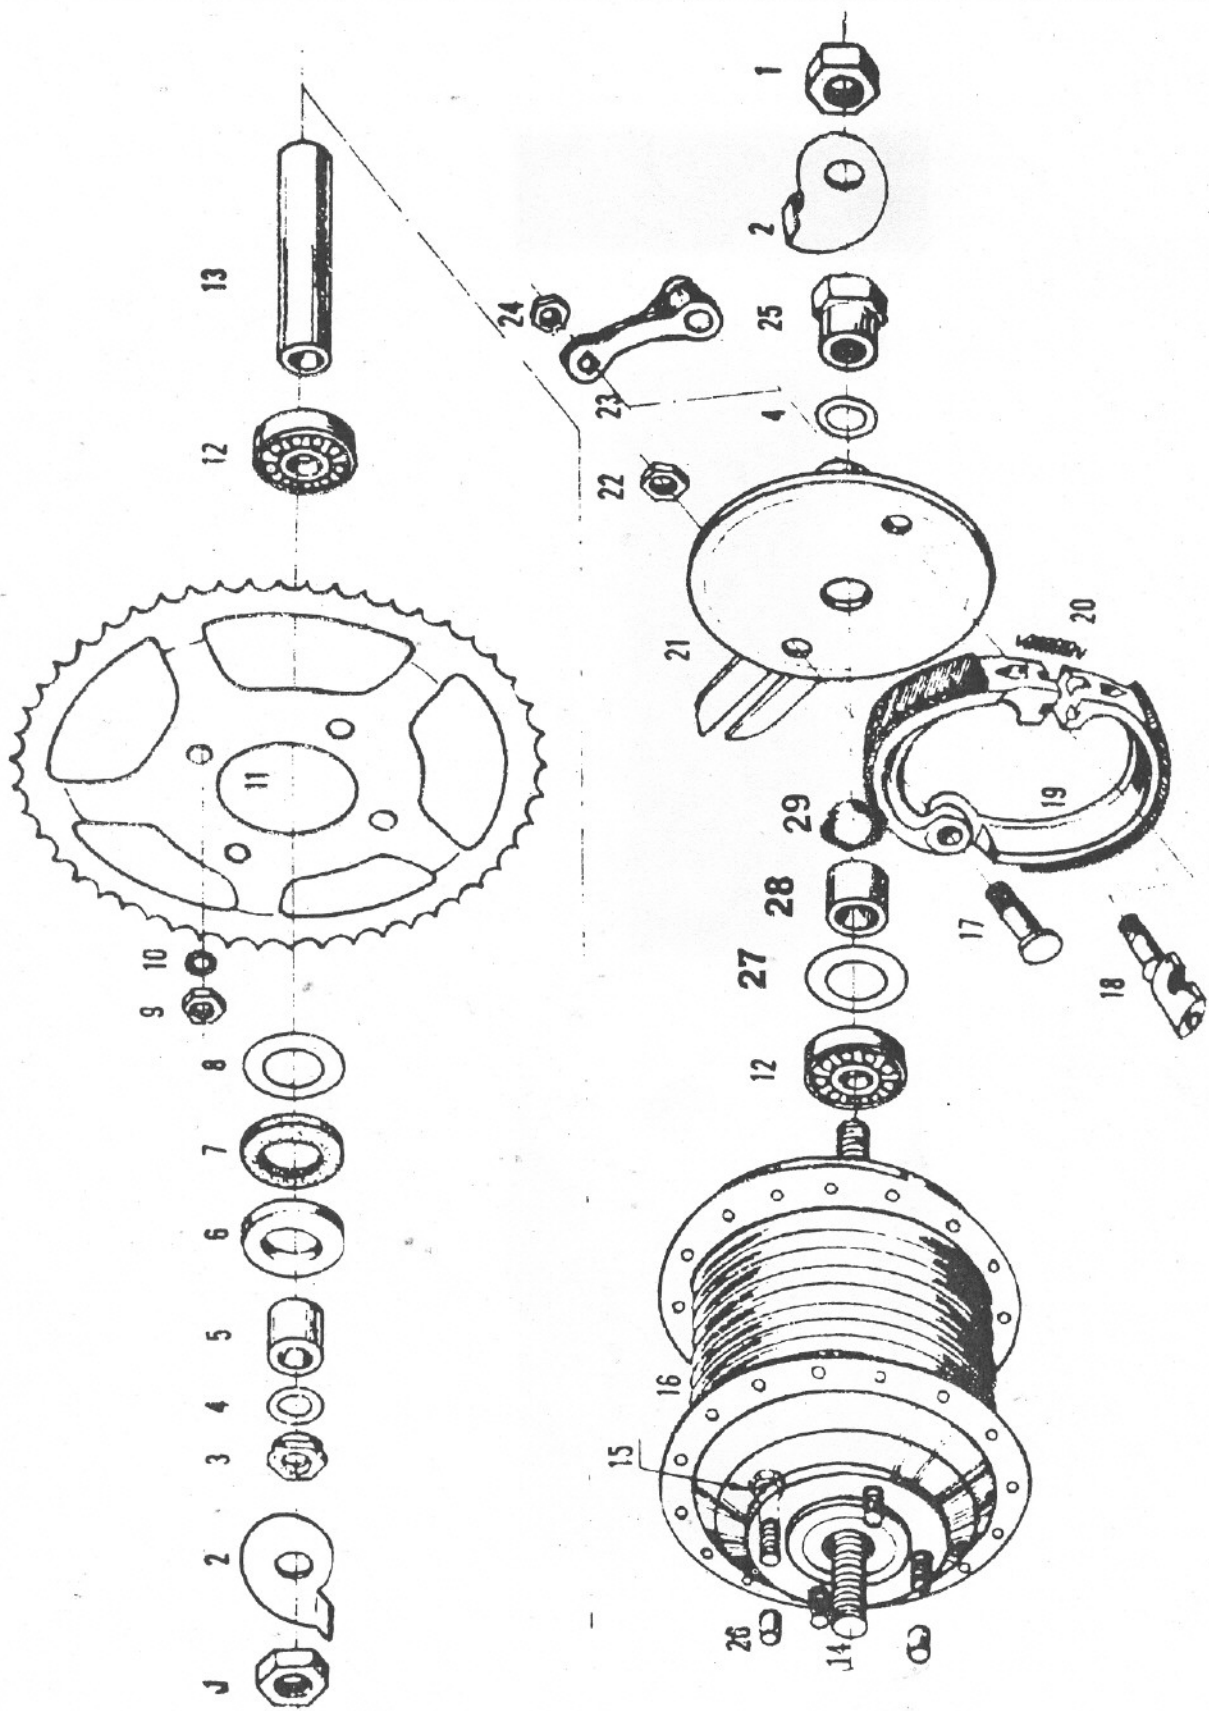

Kuva N:o	Varaosan N:o	Nimike	Export Speed	
			64-69	71-73
1	1819 0021	Kytkekahva täyd.	-	1
2	1804 0005	Kahvan etuosa	-	1
3	1814 0031	Kytkevipu	-	1
4	1601 1355	Vaijerin pidin	-	1
5	1601 1362	Vivun ruuvi	-	1
6	0100 0524	Ruuvi	-	1
7	1801 0065	Kädensijan suojustus, harmaa	-	1
7-2	0311 0044	Kädensijan suojustus, musta	-	1
8	1616 0501	Kaasukahva täyd.	1	1
9	1814 0032	Käsijarruvipu	1	1
10	1601 1354	Kahvan etuosa	1	1
11	1615 0500	Kädensija ja suojustus	1	1
12	1601 1359	Kädensijan suojustus, harmaa	1	1
12-2	0311 0045	Kädensijan suojustus, musta	1	1
17	1601 1084	Ohjainlevy	1	1
18	1601 1083	Tarrain	1	1
19	1601 1086	Ruuvi	1	1
20	1601 1087	Mutteri	1	1
21	1601 1374	Kitkapala	1	1
22	1601 1373	Jousi	1	1
24	1809 0154	Kytkevaijeri	-	1
25	1611 0012	Käsijarruvaijeri	-	1
26	1809 0142	Kaasuvaijeri	-	1
27	1819 0032	Nopeusmittarin vaijeri	-	1
-	1601 1364	Pikanippeli Ø 5mm	1	-
-	1601 1366	Pikanippeli Ø 8mm	-	-
-	1601 1372	Rikastinvipu	1	-

Kuva N:o	Varaosaa N:o	Nimike	Export 64-73	Speed 64-69
	0301 0019	Puola ja nippeli 23"	36	36
	0301 0076	Puola ja nippeli 21"	36	36
	0301 0012	Vanne 23"	1	1
	0301 0073	Vanne 21"	1	1
	0301 0015	Vannenuha 21"/23"	1	1
	0301 0007	Sisärengas Nokia A-ventt. 23"	1	1
	0301 0010	Sisärengas Nokia N-ventt. 21"	1	1
	0301 0004	Ulkorengas HKPL 23"	1	1
	0301 0008	Ulkorengas HKPL 21"	1	1
	0301 0025	Sisärengas N-ventt. 23"	1	1

Kuva N:o	Varaosaa N:o	Nimike	Export Speed	
			64-69 71-73	64-69
	1601 0331	Takapyörä täyd. 23"	1	1
	0302 0048	Ketju 104 lenkkiä	1	1
	0302 0049	Ketju 106 lenkkiä	1	1
	0302 0051	Ketjulukko	1	1
	0301 0019	Puola ja nippeli 23"	36	36
	1601 0311	Alusleatta	1	1
	1819 0042	Takapyörä täyd. 21"	1	1
	1609 0101	Takanapa	1	1
	0301 0076	Puola ja nippeli 21"	36	36
	1819 0041	Aluslevy akseliin	2	2