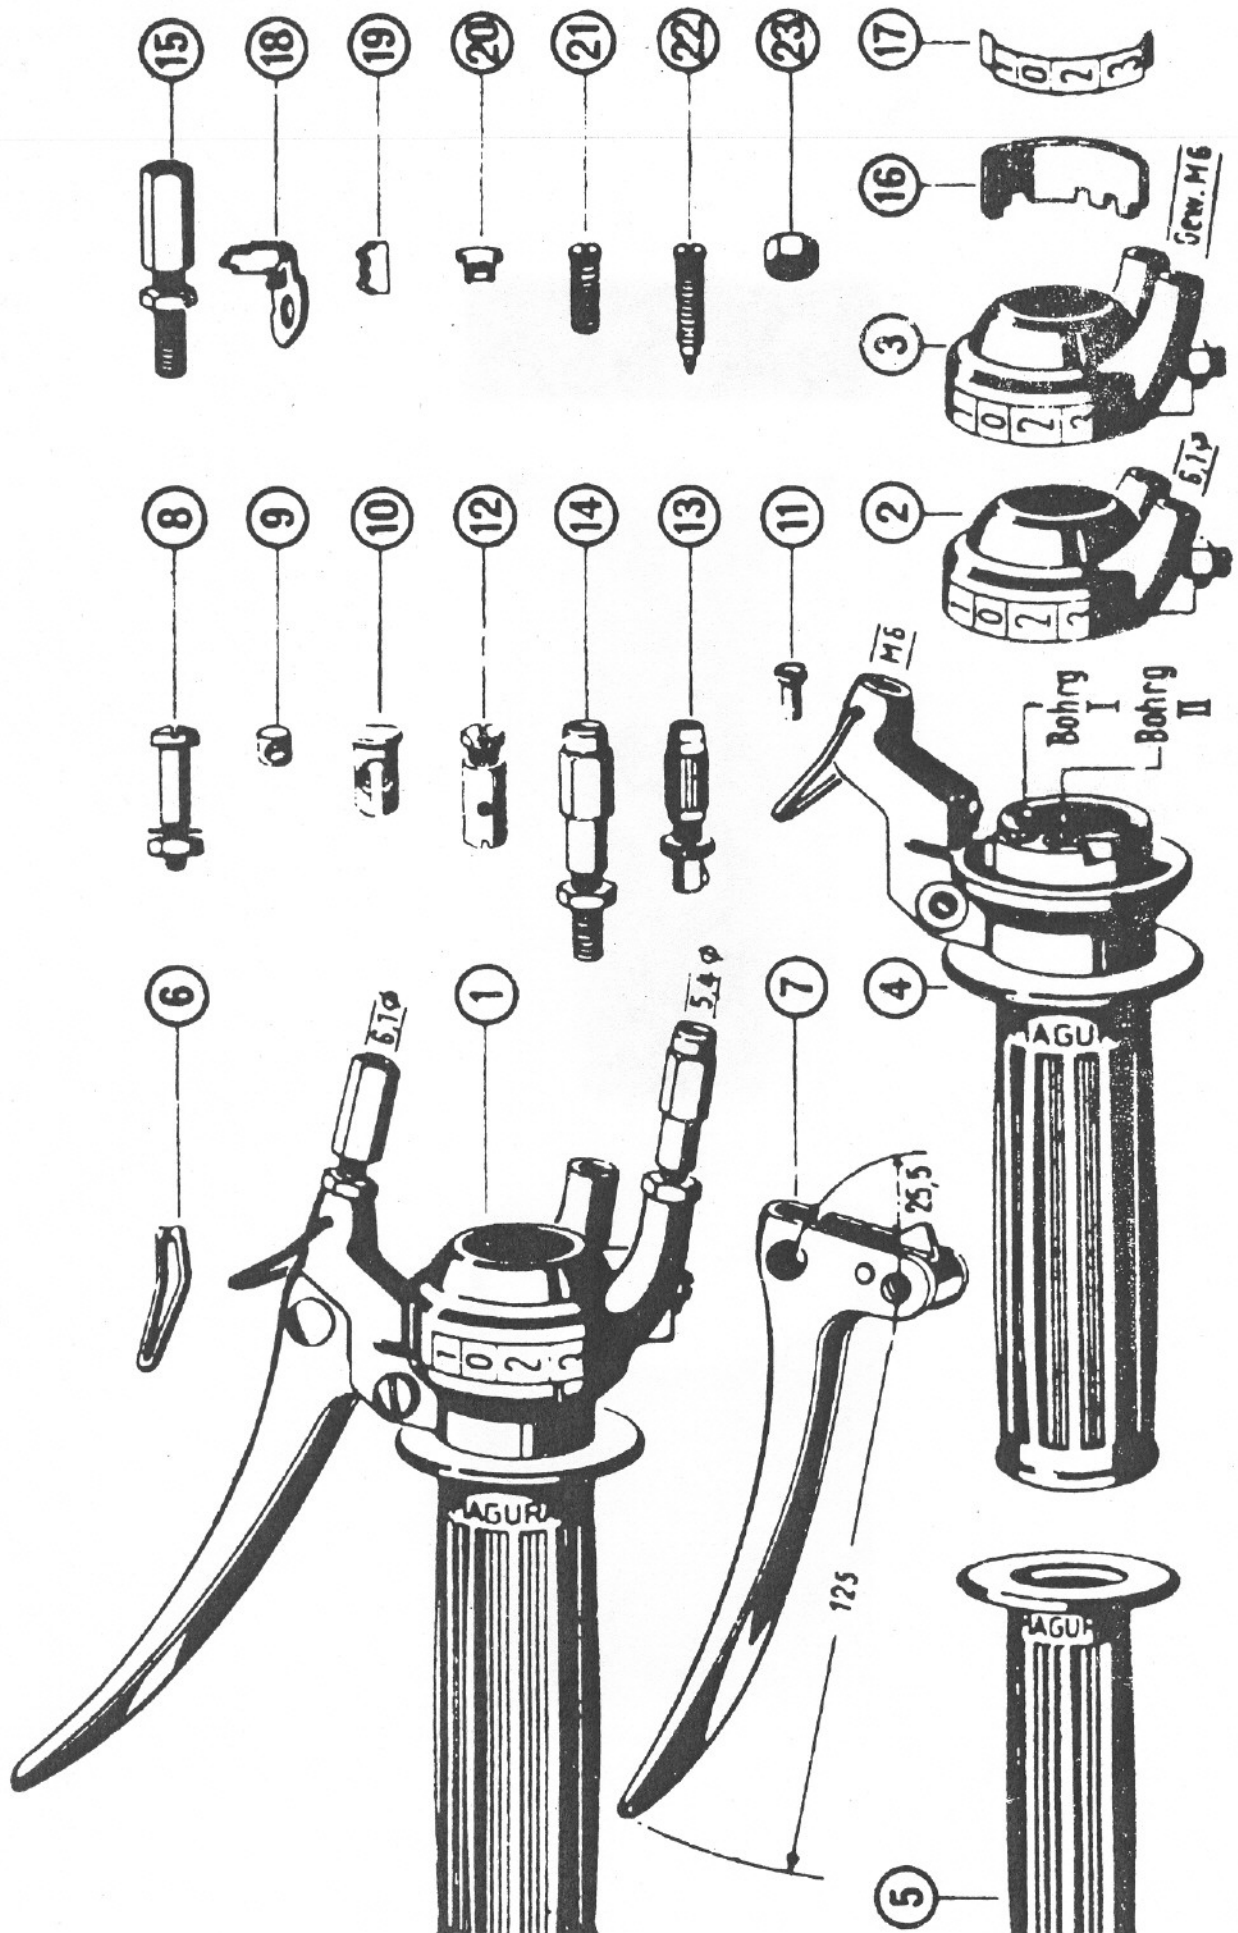

Kuva N:o	Varaosan N:o	Nimike	Export Speed	
			64-69	71-73
1	1819 0021	Kytkekahva täyd.	-	1
2	1804 0005	Kahvan etuosa	-	1
3	1814 0031	Kytkevipu	-	1
4	1601 1355	Vaijerin pidin	-	1
5	1601 1362	Vivun ruuvi	-	1
6	0100 0524	Ruuvi	-	1
7	1801 0065	Kädensijan suojustus, harmaa	-	1
7-2	0311 0044	Kädensijan suojustus, musta	-	1
8	1616 0501	Kaasukahva täyd.	1	1
9	1814 0032	Käsijarruvipu	1	1
10	1601 1354	Kahvan etuosa	1	1
11	1615 0500	Kädensija ja suojustus	1	1
12	1601 1359	Kädensijan suojustus, harmaa	1	1
12-2	0311 0045	Kädensijan suojustus, musta	1	1
17	1601 1084	Ohjainlevy	1	1
18	1601 1083	Tarrain	1	1
19	1601 1086	Ruuvi	1	1
20	1601 1087	Mutteri	1	1
21	1601 1374	Kitkapala	1	1
22	1601 1373	Jousi	1	1
24	1809 0154	Kytkevaijeri	-	1
25	1611 0012	Käsijarruvaijeri	-	1
26	1809 0142	Kaasuvaijeri	-	1
27	1819 0032	Nopeusmittarin vaijeri	-	1
-	1601 1364	Pikanippeli Ø 5mm	1	-
-	1601 1366	Pikanippeli Ø 8mm	-	-
-	1601 1372	Rikastinvipu	1	-