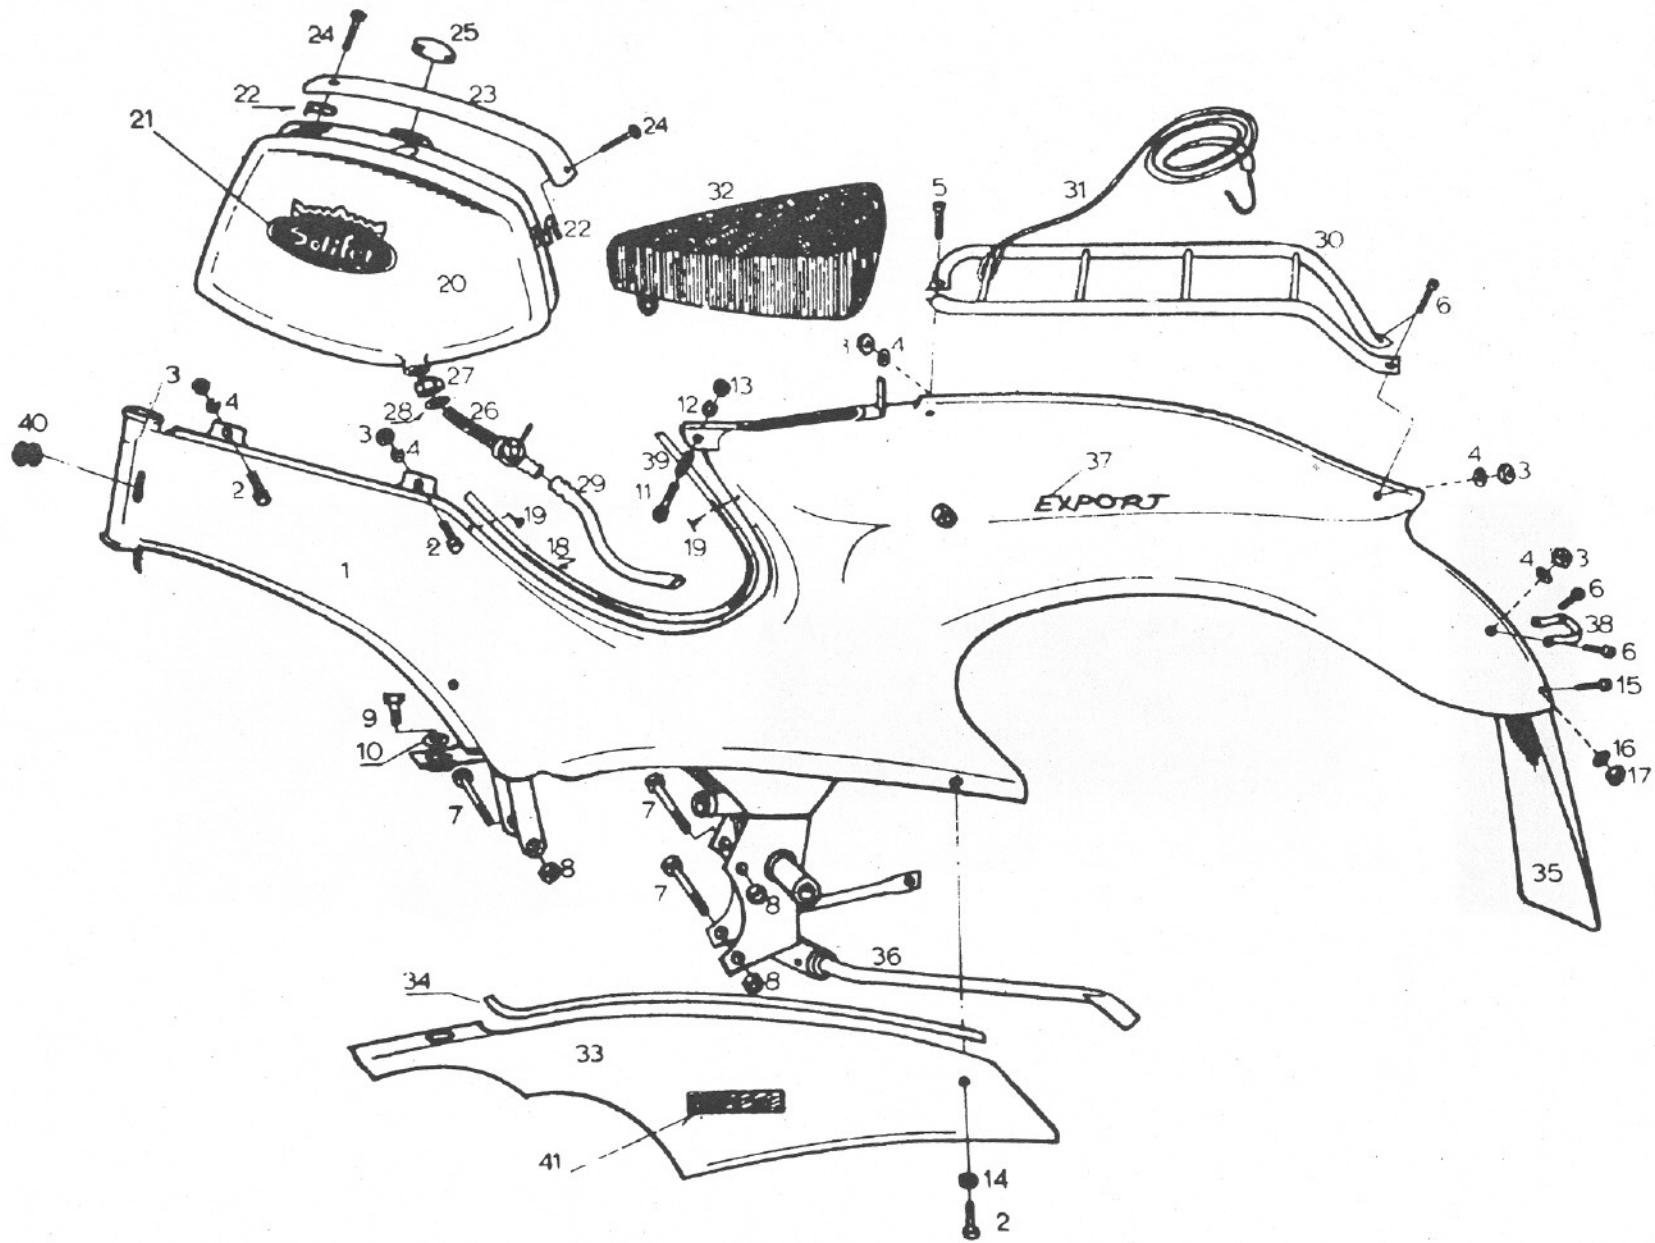

Kuva N:o	Varaosä N:o	Nimike	Export	
			64-70	71-73
1	1606 0001	Runko 68 Th	1	-
1	1609 0001	Runko 71	-	1
1	1610 0001	Runko 72-73	-	1
2	0100 3027	Ruuvi	4	6
3	0100 5162	Mutteri	4	4
4	0100 5504	Jousilaatta	5	5
5	0100 3030	Ruuvi	1	1
6	0100 0524	Ruuvi	4	4
7	0100 3107	Moottorin kiin.ruuvi M8x80	3	2
8	1601 0372	Mutteri	3	2
9	0120 2501	Ruuvi	1	-
10	1602 0059	Aluslaatta	1	-
11	0100 3095	Ruuvi	1	1
12	0100 5506	Jousilaatta	1	1
13	0100 5163	Mutteri	1	1
14	0100 5392	Aluslaatta	2	4
15	0100 0470	Ruuvi	2	2
16	1601 0411	Aluslaatta	2	2
17	0100 5160	Mutteri	2	2
18	1602 0060	Koristelista	1	1
19	1602 0061	Ruuvi	2	2
20	1606 0003	Polttoainesäiliö	1	1
21	1602 0063	Solifer-merkki (musta)	-	2
21	1601 0454	Solifer-merkki (punainen)	2	-
22	1602 0064	Pikamutteri	2	2
23	1602 0065	Peitelevy	1	1
-	1610 0037	Ohjetarra	-	1
24	0100 1868	Ruuvi	2	2
25	1602 0066	Korkki	1	1
26	1619 5257	Polttoainehana	1	1
28	1601 0447	Tiiviste	1	1
29	1601 0448	Polttoaineletku (kumia)	1	1
29	1601 0449	Polttoaineletku (muovia)	-	-
31	1602 0068	Kumiside	1	1
	1602 0109	Sisarniitti	2	2